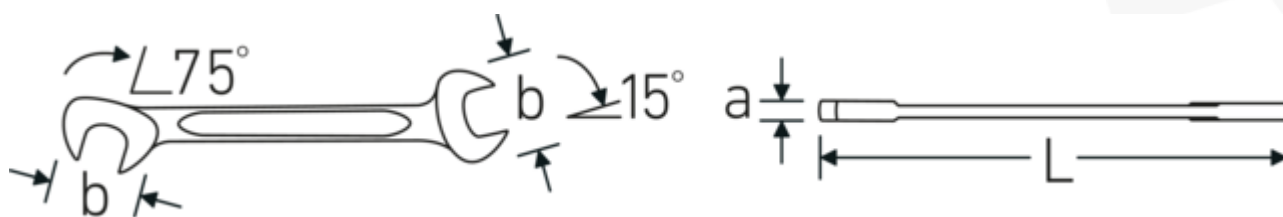

## Clé à fourche double petite ELECTRIC, pouce

#### Désignation.

Clé à fourche double petite Taille 9/32 " L.91mm

#### Caractéristiques.

- Version droite, position de la mâchoire à 15° et 75°
- construction intelligente stable, mince et légère
- résistance élevée à la flexion grâce au profil en double T
- maniable, surface agréable pour la peau grâce à la finition ronde de STAHLWILLE
- extrêmement résistante, durée de vie exceptionnelle
- forgée dans la matrice, trempée et refroidie dans un bain d'huile
- Chrome-Alloy-Steel, chromé

#### Attributs techniques.

a	2 mm
Largeur mm (b)	14,7 mm
Longueur mm (L)	91 mm
Angle de la mâchoire	15/75 °
Ouverture 1 [pouces]	9/32 "
Ouverture 2 [pouces]	9/32 "