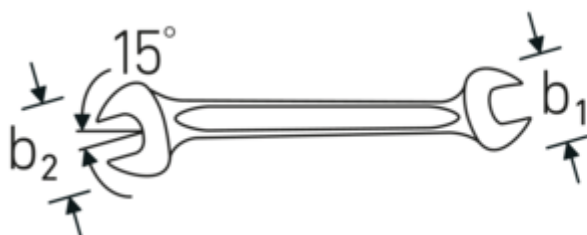

Dibujo técnico.