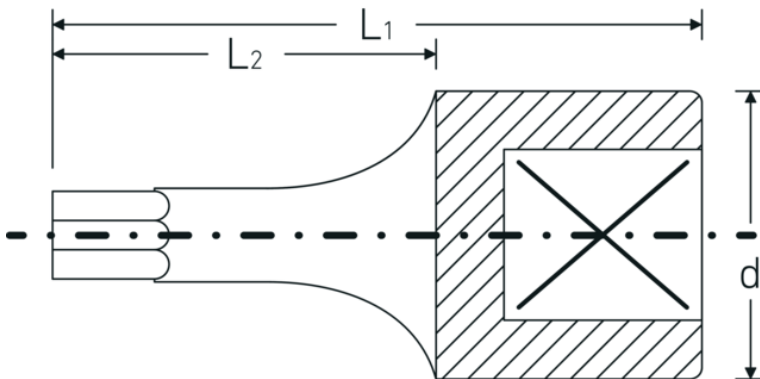

TORX® screwdriver sockets 1/4"

44KTX

Product no. **01350040**
 GTIN **4018754001200**
 Model **44 KTX T 40**
SCHRAUBENDREHEREINSATZ
1/4 ZOLL

Label. 1/4 " Screwdriver socket L.28mm

Technical Drawing.

Technical Attributes.

| | |
|------------------------------|---------|
| Drive profile | TORX® |
| Internal square drive (inch) | 1/4 " |
| d | 11,6 mm |
| Size of output profile | T40 |
| L1 | 28 mm |
| L2 | 16 mm |

Logistics data.

| | |
|-----------------------------------|--------------------------|
| Depth mm (IFS) | 28 |
| Width mm (IFS) | 12 |
| Height mm (IFS) | 12 |
| Length (packed, mm) | 65 |
| Width (packed, mm) | 35 |
| Height (packed, mm) | 15 |
| Volume (packed, dm ³) | 0.034125 dm ³ |
| Product no. | 01350040 |
| Weight (gross, kg) | 0,063 |

Variants.

| Product no. | Model no. (ERP) | Description | GTIN |
|-------------|---|---------------------------------|---------------|
| 01350008 | 44 KTX T 8 SCHRAUBENDREHEREINSATZ 1/4 ZOLL | 1/4 " Screwdriver socket L.28mm | 4018754001125 |
| 01350009 | 44 KTX T 9 SCHRAUBENDREHEREINSATZ 1/4 ZOLL | 1/4 " Screwdriver socket L.28mm | 4018754001132 |
| 01350010 | 44 KTX T 10 SCHRAUBENDREHEREINSATZ 1/4 ZOLL | 1/4 " Screwdriver socket L.28mm | 4018754001149 |
| 01350015 | 44 KTX T 15 SCHRAUBENDREHEREINSATZ 1/4 ZOLL | 1/4 " Screwdriver socket L.28mm | 4018754001156 |
| 01350020 | 44 KTX T 20 SCHRAUBENDREHEREINSATZ 1/4 ZOLL | 1/4 " Screwdriver socket L.28mm | 4018754001163 |
| 01350025 | 44 KTX T 25 SCHRAUBENDREHEREINSATZ 1/4 ZOLL | 1/4 " Screwdriver socket L.28mm | 4018754001170 |
| 01350027 | 44 KTX T 27 SCHRAUBENDREHEREINSATZ 1/4 ZOLL | 1/4 " Screwdriver socket L.28mm | 4018754001187 |
| 01350030 | 44 KTX T 30 SCHRAUBENDREHEREINSATZ 1/4 ZOLL | 1/4 " Screwdriver socket L.28mm | 4018754001194 |
| 01350040 | 44 KTX T 40 SCHRAUBENDREHEREINSATZ 1/4 ZOLL | 1/4 " Screwdriver socket L.28mm | 4018754001200 |