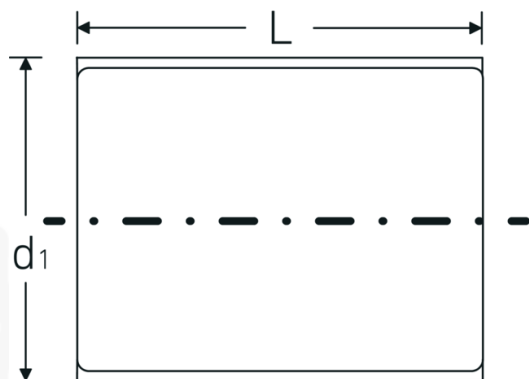

VDE-topnøglehoveder

12171 VDE

Art. nr. 02380018
GTIN 4018754253555
Model 12171 VDE-18

Betegnelse.

3/8 " VDE-topnøgleindsats St. 18mm L.50mm

Egenskaber.

- HPQ®-stål, forkromet
- VDE isoleret op til 1000 V
- DIN EN 60900
- #T; AC/1000 V

Fordele.

HPQ®-højtydende stål, forkromet

Teknisk tegning.

Tekniske egenskaber.

Udgangsprofil	Dobbeltsekskant AS-drive
Firkantet drev indvendigt (tommer)	3/8 "
d1	29,2 mm
DIN	DIN EN 60900
Længde mm (L)	50 mm
Bredde på tværs af flader [mm]	18 mm

Logistiske data.

Dybde mm (IFS)	49
Bredde mm (IFS)	29
Højde mm (IFS)	29
Længde (pakket, mm)	60
Bredde (pakket, mm)	35
Højde (pakket, mm)	35
Volumen (pakket, dm ³)	0.0735 dm ³
Art. nr.	02380018
Vægt (brutto, kg)	0,060
Vægt PAP (kg)	0,000
Vægt PVC (kg)	0,002
GTIN	4018754253555
Oprindelsesland	GERMANY
Oprindelsesregion	Nordrhein-Westfalen
WEEE/ElektroG	nicht ear-pflichtig
Toldtarif nr.	82042000
Standard for pakning	1
Vægt (g)	58 g