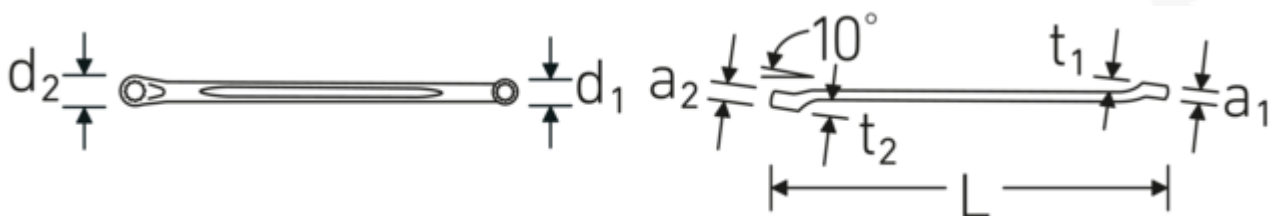

Technische tekening.

Technische kenmerken.

a1 15 mm
a2 16 mm

Logistieke gegevens.

Diepte mm (IFS) 375
Breedte mm (IFS) 40
Hoogte mm (IFS) 28