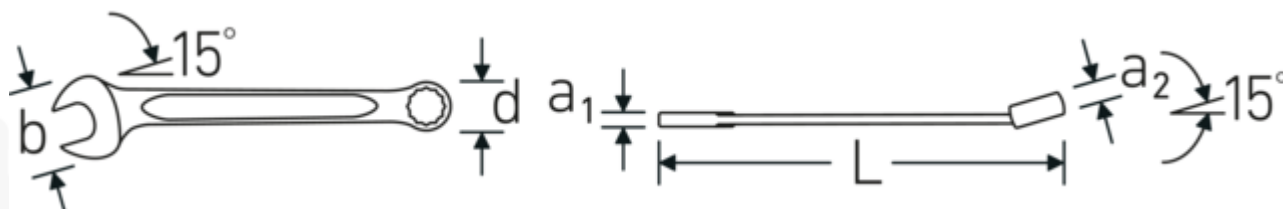

Rysunek techniczny.

Atrybuty techniczne.

a1	8,4 mm
a2	14,5 mm

Dane logistyczne.

Głębokość mm (IFS)	302
Szerokość mm (IFS)	54