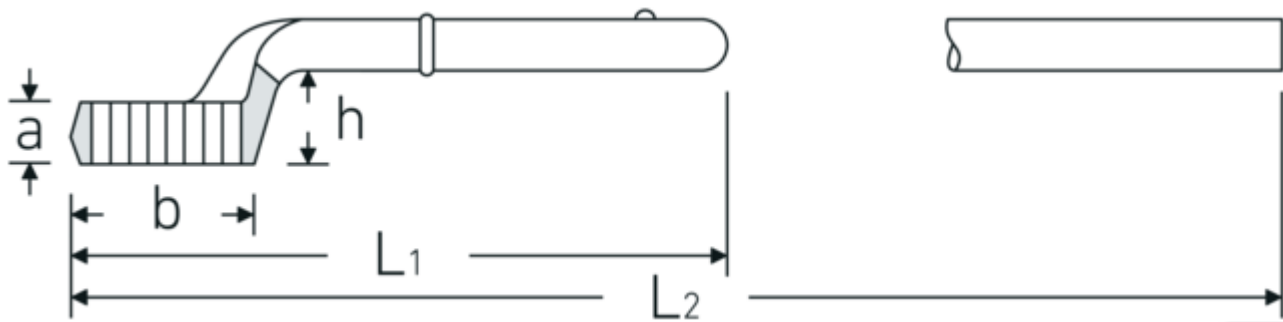

### Aanwijzing.

Opsteekringsleutel M. 60mm L.345mm

### Technische kenmerken.

a	30,5 mm
Breedte mm (b)	90 mm
voor nr.	4
Hoogte mm (h)	49 mm
L1	345 mm
L2	1050 mm
Flatbreedte 1 [mm]	60 mm