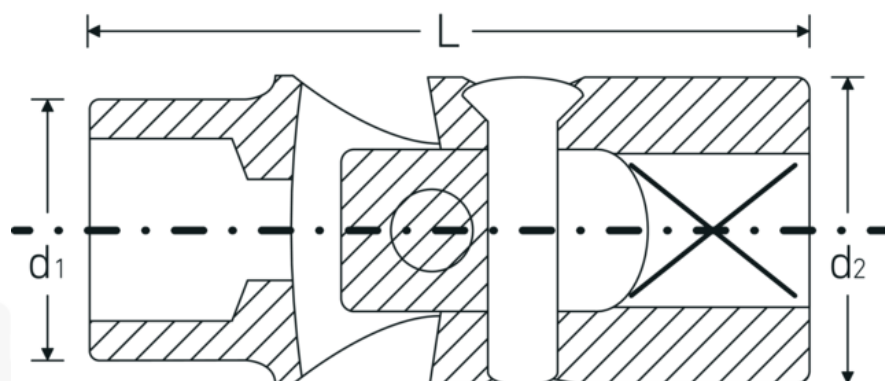

Bocas articuladas

47TX

Núm. art. **02070014**
 GTIN **4018754002740**
 Modelo **47 TX E 14 GELENK-
 STECKSCHLUESSELEINSATZ
 3/8 ZOLL**

Designación. 3/8 " Juego de bocas de llave de vaso articuladas Long.48mm

Descripción.

- para tornillos externos TORX®
- Chrome-Alloy-Steel, cromadas

Ventajas.

para tornillos TORX® exteriores

Dibujo técnico.

Atributos técnicos.

Perfil de salida TORX®

Datos logísticos.

Profundidad mm (IFS) 48
 Anchura mm (IFS) 21

Accionamiento cuadrado interior (pulgadas)	3/8 "	Altura mm (IFS)	21
d1	17,8 mm	Longitud (empaquetada, mm)	48
d2	19 mm	Anchura (empaquetada, mm)	21
Tamaño Perfil de salida	E14	Altura en pulgadas	21
Longitud mm (L)	48 mm	Volumen (envasado, dm3)	0.021168 dm3
		Núm. art.	02070014
		Peso (bruto, kg)	0,075
		Peso PAP (kg)	0,000
		Peso PVC (kg)	0,002
		GTIN	4018754002740
		País de origen	GERMANY
		Región de origen	Nordrhein-Westfalen
		RAEE/Ley eléctrica	nicht ear-pflichtig
		Arancel de aduanas núm.	82042000
		Norma de embalaje	1
		Peso	75 g

Variantes.

Núm. art.	Nº de modelo (ERP)	Designación	GTIN
02070008	47 TX E 8 GELENK-STECKSCHLUESSELEINSATZ 3/8 ZOLL	3/8 " Juego de bocas de llave de vaso articuladas Long.43mm	4018754002719
02070010	47 TX E 10 GELENK-STECKSCHLUESSELEINSATZ 3/8 ZOLL	3/8 " Juego de bocas de llave de vaso articuladas Long.44mm	4018754002726
02070012	47 TX E 12 GELENK-STECKSCHLUESSELEINSATZ 3/8 ZOLL	3/8 " Juego de bocas de llave de vaso articuladas Long.46mm	4018754002733
02070014	47 TX E 14 GELENK-STECKSCHLUESSELEINSATZ 3/8 ZOLL	3/8 " Juego de bocas de llave de vaso articuladas Long.48mm	4018754002740