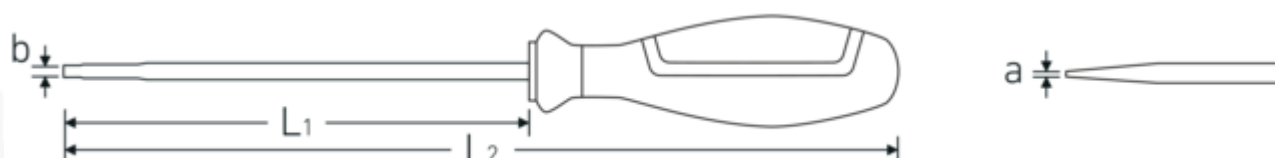

### Designación.

Destornillador plano VDE 0,8mm x 4,0mm L.100mm

### Descripción.

- Diámetro de pala reducido: para alcanzar y accionar uniones atornilladas o tornillos de poca altura, p. ej. en armarios de distribución
- . en armarios de distribución
- a ras de la punta de la cuchilla gracias al aislamiento protector integrado: ahorra un valioso espacio y permite un acceso óptimo incluso en los espacios de instalación más reducidos
- La protección antivuelco evita el desplazamiento no deseado fuera del lugar de trabajo
- para tornillos ranurados
- Acero aleado con cromo
- Cuchilla bruñida
- Aislamiento VDE hasta 1000 V
- DIN EN 60900
- Aislamiento según IEC 900 - AC/1000 V AC/1000 V

### Atributos técnicos.

a 0,8 mm  
Perfil de salida ranurado