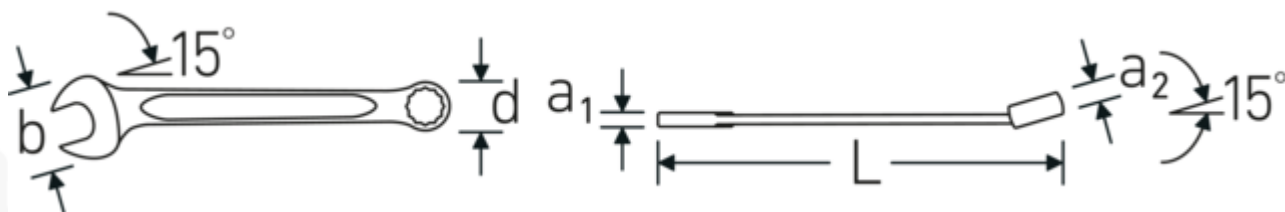

Fordele.

Made in Germany - STAHLWILLE Ring-gaffelnøgle OPEN BOX, ringside 15° vinklet, længde 125 mm, DIN 3113 Form A / ISO 7738 Form A, , 40482424

Særlig fremstillingsproces giver mulighed for tyndvægede ringe – perfekt til at skrue på svært tilgængelige steder

Ekstremt stærk og holdbar – stærkere end nogen skrue

Højkvalitets-, gribevenlig overfladestruktur – til sikkert arbejde, selv med olieindsmurte hænder

Teknisk tegning.

Tekniske egenskaber.

a1 4,8 mm
a2 7 mm

Logistiske data.

Dybde mm (IFS) 128
Bredde mm (IFS) 23

Bredde mm (b)	23 mm	Højde mm (IFS)	10
d	14,3 mm	Længde (pakket, mm)	128
DIN	DIN 3113 Form A / ISO 7738 Form A	Bredde (pakket, mm)	40
Længde mm (L)	125 mm	Højde (pakket, mm)	39
Kæbeposition	15 °	Volumen (pakket, dm3)	0.19968 dm3
Ringens position	15 °	Art. nr.	40482424
Bredde på tværs af flader 1 [tommer]	3/8 "	Vægt (g)	32 g
Bredde på tværs af flader 2 [tommer]	3/8 "	Vægt PAP (kg)	0,000
		Vægt PVC (kg)	0,004
		GTIN	4018754020133
		Oprindelsesland	GERMANY
		Oprindelsesregion	Nordrhein-Westfalen
		WEEE/ElektroG	nicht ear-pflichtig
		Toldtarif nr.	82041100
		Standard for pakning	10