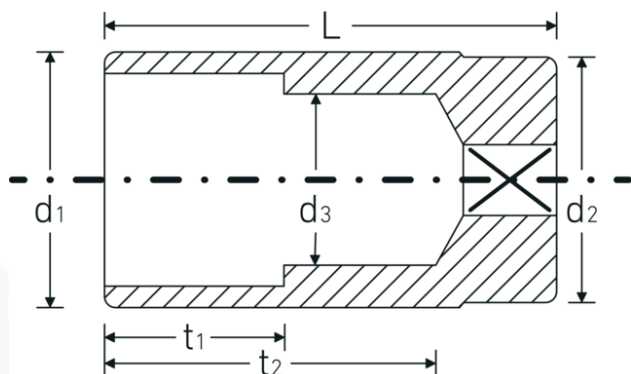

Doppen 1/2", imperiaal, lang

51a

Artikelnr. 03420054
GTIN 4018754127139
Model 51 A 1 3/16

Aanwijzing. 1/2 " Dop M. 1 3/16" L.83mm

Eigenschappen.

- lang
- ASME B 107.1, Fed. Spec. GGG-W-641, SAE AS 954-E
- HPQ®-high performance staal, verchromd

Voordelen.

lang

Technische tekening.

Technische kenmerken.

| | |
|---|-------------------------|
| Uitvoerprofiel | Dubbel-zeskant AS-drive |
| Aandrijving vierkant binnen (inch) | 1/2 " |
| d1 | 39 mm |
| d2 | 37 mm |
| d3 | 28 mm |
| Lengte mm (L) | 83 mm |
| Breedte over vlakken [inch] | 1 3/16 " |
| t1 | 35 mm |
| t2 | 63,9 mm |

Logistieke gegevens.

| | |
|------------------------------|---------------------|
| Diepte mm (IFS) | 84 |
| Breedte mm (IFS) | 39 |
| Hoogte mm (IFS) | 39 |
| Lengte (verpakt, mm) | 310 |
| Breedte (verpakt, mm) | 150 |
| Hoogte (verpakt, mm) | 40 |
| Volume (verpakt, dm3) | 1.86 dm3 |
| Artikelnr. | 03420054 |
| Gewicht (bruto, KG) | 1,900 |
| Gewicht PAP (KG) | 0,000 |
| Gewicht PVC (KG) | 0,011 |
| GTIN | 4018754127139 |
| Land van oorsprong | GERMANY |
| Regio van oorsprong | Nordrhein-Westfalen |
| WEEE/ElektroG | nicht ear-pflichtig |
| Douanetarief nr. | 82042000 |
| Verpakkingsstandaard | 5 |
| Gewicht (g) | 377 g |