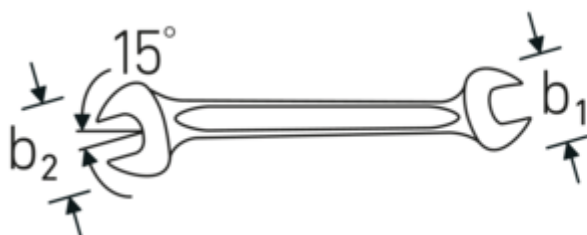

Llaves de dos bocas fijas MOTOR

MOTOR 10

Núm. art. **40030809**
GTIN **4018754017737**
Modelo **MOTOR 10 8 x 9**

Designación. Llave doble MOTOR SW 8 x 9 mm L.140mm

Descripción.

- DIN 3110, ISO 10102
- Chrome-Alloy-Steel, cromadas

Ventajas.

El uso de acero especial de alta calidad y un complejo proceso de forjado hacen que la llave de boca doble sea duradera y robusta

Las tolerancias de fabricación especialmente bajas garantizan que la boca siempre se asiente con seguridad en el tornillo

Robusta herramienta de calidad para usuarios profesionales, DIN 3110, ISO 10102. Made in Germany

El uso de acero especial de alta calidad y un complejo proceso de forjado hacen que la llave de boca doble sea duradera y robusta

Especialmente adecuado para diferentes trabajos en el coche, la bicicleta, la moto y en la industria

Dibujo técnico.

Atributos técnicos.

a	4,0 mm
b1	18 mm
b2	21 mm
DIN	DIN 3110, ISO 10102
Longitud mm (L)	140 mm
Posición de la boca	15 °
Anchura de los planos 1 [mm]	8 mm
Anchura de los planos 2 [mm]	9 mm