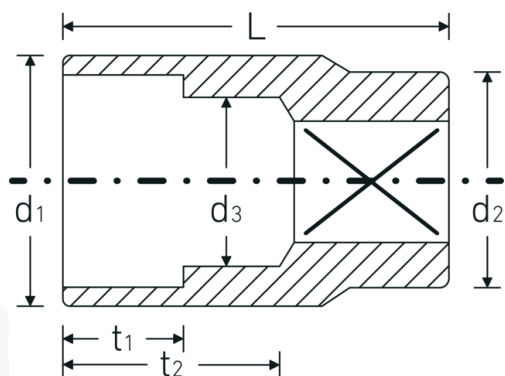

Topnøglehoveder

45a

Art. nr. 02410016
GTIN 4018754004195
Model 45 A 1/4

Betegnelse. 3/8 " Topnøgleindsats St. 1/4" L.24mm

Egenskaber.

- ASME B 107.1, Fed. Spec. GGG-W-641, SAE AS 954-E (testværdier)
- HPQ®-stål, forkromet

Fordele.

ASME B 107.1, Fed. Spec. GGG-W-641, SAE AS 954-E (testværdier)

Teknisk tegning.

Tekniske egenskaber.

Udgangsprofil Dobbeltsekskant AS-drive

Logistiske data.

Dybde mm (IFS) 23
Bredde mm (IFS) 17

Firkantet drev indvendigt (tommer)	3/8 "
d1	9,7 mm
d2	16,5 mm
d3	5,2 mm
Længde mm (L)	24 mm
Bredde på tværs af flader [tommer]	1/4 "
t1	6 mm
t2	12,5 mm

Højde mm (IFS)	17
Længde (pakket, mm)	86
Bredde (pakket, mm)	35
Højde (pakket, mm)	24
Volumen (pakket, dm3)	0.07224 dm3
Art. nr.	02410016
Vægt (brutto, kg)	0,175
Vægt PAP (kg)	0,000
Vægt PVC (kg)	0,003
GTIN	4018754004195
Oprindelsesland	GERMANY
Oprindelsesregion	Nordrhein-Westfalen
WEEE/ElektroG	nicht ear-pflichtig
Toldtarif nr.	82042000
Standard for pakning	10
Vægt (g)	18 g