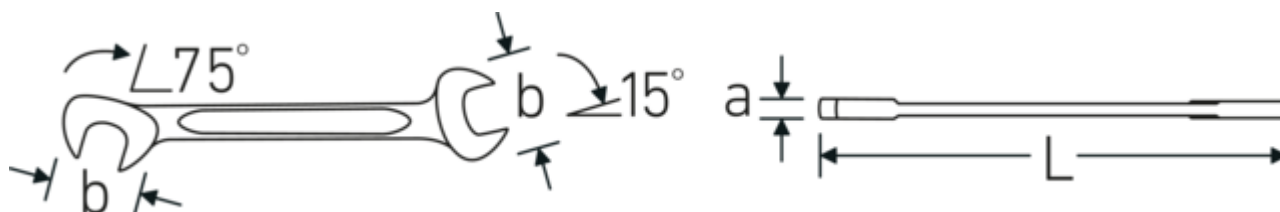

### ELECTRIC 12

Art. nr 40061212  
GTIN 4018754018635  
Modelka ELECTRIC 12 12

**Oznaczenie.** Klucz płaski dwustronny mały ELECTRIC Wi. 12 mm Dt.116mm

**Właściwości.**

- stal stopowa chromowa, chromowane

## Rysunek techniczny.

## Atrybuty techniczne.

a	3 mm
Szerokość mm (b)	24,2 mm
Długość mm (L)	116 mm
Pozycja szczęk	15/75 °
Szerokość w poprzek mieszkań 1 [mm]	12 mm
Szerokość w poprzek mieszkań 2 [mm]	12 mm

## Dane logistyczne.

Głębokość mm (IFS)	116
Szerokość mm (IFS)	24
Wysokość mm (IFS)	3
Długość (w opakowaniu, mm)	130
Szerokość (w opakowaniu, mm)	50
Wysokość (w opakowaniu, mm)	18
Objętość (w opakowaniu, dm <sup>3</sup> )	0.117 dm <sup>3</sup>
Art. nr	40061212