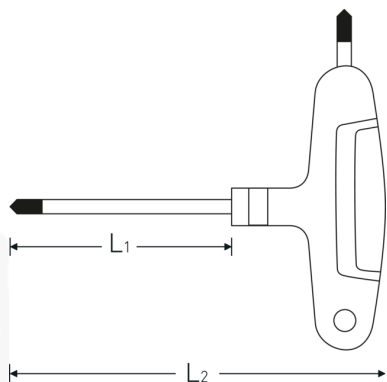

### Oznaczenie.

Wkrętak TORX T40 Dł.130mm

### Właściwości.

- z 3-częściową klamką krzyżową
- do wkrętów wewnętrznych TORX®
- chromowo-wanadowy, chromowany matowo
- czarna końcówka

## Atrybuty techniczne.

Profil wyjściowy	TORX®
Rozmiar profilu wyjściowego	T40
L1	130 mm
L2	165 mm

## Dane logistyczne.

Głębokość mm (IFS)	165
Szerokość mm (IFS)	140
Wysokość mm (IFS)	28
Długość (w opakowaniu, mm)	410
Szerokość (w opakowaniu, mm)	200
Wysokość (w opakowaniu, mm)	55
Objętość (w opakowaniu, dm <sup>3</sup> )	4.51 dm <sup>3</sup>
Art. nr	43293040
Waga (brutto, kg)	1,258
Waga PAP (kg)	0,000
Waga PVC (kg)	0,016
GTIN	4018754319510
Kraj pochodzenia	GERMANY
Region pochodzenia	Nordrhein-Westfalen
WEEE/ElektroG	nicht ear-pflichtig
Nr taryfy celnej	82054000
Standard pakowania	10
Waga (g)	102 g