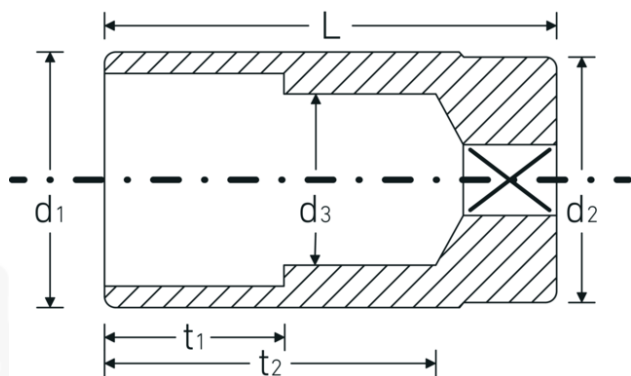

Chiavi a bussola

51a

Nr. art **03420054**
GTIN **4018754127139**
Modello **51 A 1 3/16**

Designazione. 1/2 " Inserto chiave a bussola Mis. 1 3/16" Lar.83mm

Descrizione.

- lunghe
- ASME B 107.1, Fed. Spec. GGG-W-641, SAE AS 95-E
- acciaio ad alte prestazioni HPQ®, cromate

Vantaggi.

lungo

Disegno tecnico.

Attributi tecnici.

Profilo di uscita	Doppio esagonale AS-drive
Azionamento quadrato interno (pollici)	1/2 "
d1	39 mm
d2	37 mm
d3	28 mm
Lunghezza mm (L)	83 mm
Larghezza tra le piastre [pollici]	1 3/16 "
t1	35 mm
t2	63,9 mm

Dati logistici.

Profondità mm (IFS)	84
Larghezza mm (IFS)	39
Altezza mm (IFS)	39
Lunghezza (imballata, mm)	310
Larghezza (imballata, mm)	150
Altezza (imballata, mm)	40
Volume (imballato, dm3)	1.86 dm3
N° Art.	03420054
Peso (lordo, kg)	1,900
Peso PAP (kg)	0,000
Peso PVC (kg)	0,011
GTIN	4018754127139
Paese di origine	GERMANY
Regione di origine	Nordrhein-Westfalen
RAEE/Legge sull'elettricità	nicht ear-pflichtig
N. tariffa doganale	82042000
Standard di imballaggio	5
Peso [mm]	377 g

Varianti.

N° Art.	Nr. modello (ERP)	Designazione	GTIN
03420024	51 A 3/8	1/2 " Insetto chiave a bussola Mis. 3/8" Lar.83mm	4018754127108
03420028	51 A 7/16	1/2 " Insetto chiave a bussola Mis. 7/16" Lar.83mm	4018754127115
03420032	51 A 1/2	1/2 " Insetto chiave a bussola Mis. 1/2" Lar.83mm	4018754008025
03420034	51 A 9/16	1/2 " Insetto chiave a bussola Mis. 9/16" Lar.83mm	4018754008032
03420036	51 A 5/8	1/2 " Insetto chiave a bussola Mis. 5/8" Lar.83mm	4018754008049
03420038	51 A 11/16	1/2 " Insetto chiave a bussola Mis. 11/16" Lar.83mm	4018754008056
03420040	51 A 3/4	1/2 " Insetto chiave a bussola Mis. 3/4" Lar.83mm	4018754008063
03420042	51 A 13/16	1/2 " Insetto chiave a bussola Mis. 13/16" Lar.83mm	4018754127122