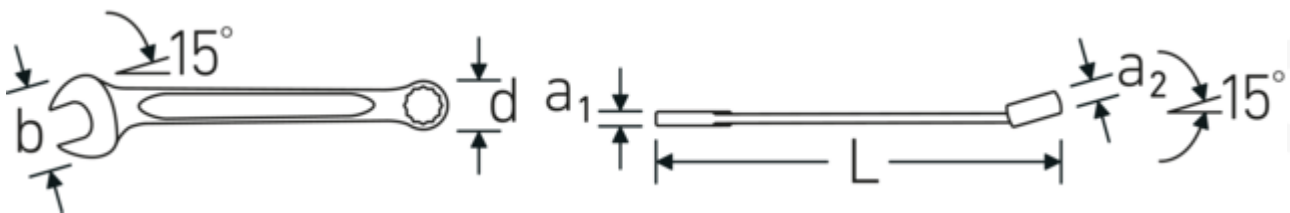

Combination spanner OPEN BOX, inch  
OPEN BOX 13a

Product no. 40484646  
GTIN 4018754020249  
Model OPEN BOX 13a 15/16

**Label.** Combination spanner OPEN BOX long Spanner size 15/16 " L.280mm

**Features.** • Chrome Alloy Steel, chrome plated

## Advantages.

Made in Germany – STAHLWILLE Combination spanner OPEN BOX, inch , open end 15 °angled, length 280 mm, DIN 3113 Form A / ISO 7738 Form A , 40484646.

## Technical Attributes.

a1	7,8 mm
a2	14 mm
Width mm (b)	53 mm
d	34,9 mm

## Logistics data.

Depth mm (IFS)	280
Width mm (IFS)	53
Height mm (IFS)	14
Length (packed, mm)	290
Width (packed, mm)	70

<b>DIN</b>	DIN 3113 Form A / ISO 7738 Form A	<b>Height (packed, mm)</b>	20
<b>Length mm (L)</b>	280 mm	<b>Volume (packed, dm<sup>3</sup>)</b>	0.406 dm <sup>3</sup>
<b>Jaw angle</b>	15 °	<b>Art. no.</b>	40484646
<b>Ring position</b>	15 °	<b>Weight (gross, kg)</b>	1,275
<b>Spanner width 1 [inch]</b>	15/16 "	<b>Weight PAP (kg)</b>	0,000
<b>Spanner width s 2 [inch]</b>	15/16 "	<b>Weight PVC (kg)</b>	0,014
		<b>GTIN</b>	4018754020249
		<b>Country of origin</b>	GERMANY
		<b>Region of origin</b>	Nordrhein-Westfalen
		<b>WEEE/ElektroG</b>	nicht ear-pflichtig
		<b>Customs tariff no.</b>	82041100
		<b>Packing standard</b>	5
		<b>Weight</b>	255 g