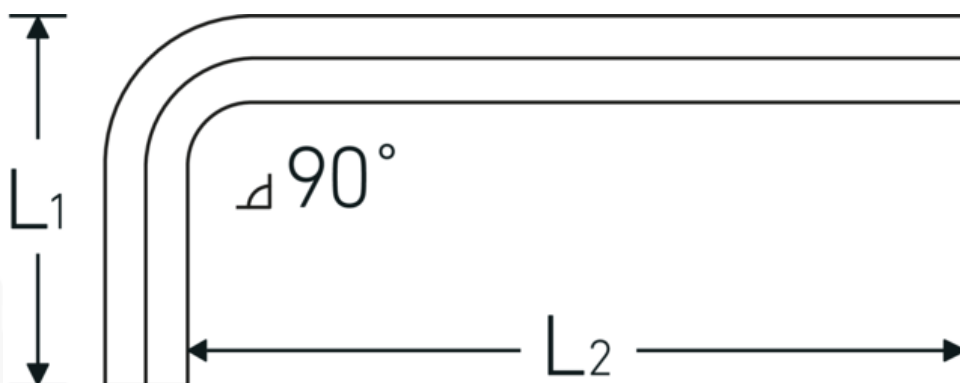

Teknisk tegning.

Tekniske egenskaber.

Udgangsprofil

Sekskant

Logistiske data.

Dybde mm (IFS)

119