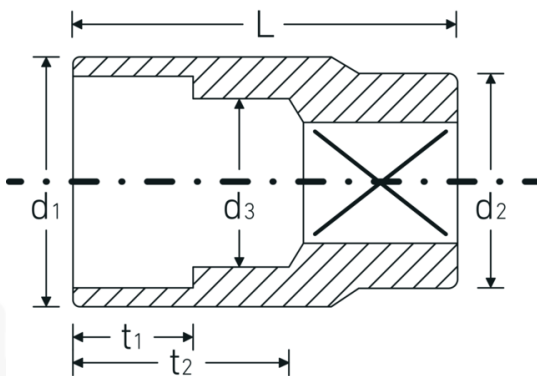

Socket

456

Product no. 02110020
GTIN 4018754003013
Model 456 20

Label. 3/8 " Socket Spanner size 20mm L.34mm

Features.

- DIN 3124/ISO 2725-1, ASME B 107.5M, DIN EN 3709 (test loads)
- HPQ® high performance steel, chrome plated

Advantages.

DIN 3124/ISO 2725-1, ASME B 107.5M, E DIN EN 3709 (test values).

Technical Drawing.

Technical Attributes.

Drive profile hex AS-Drive®
Internal square drive (inch) 3/8 "

Logistics data.

Depth mm (IFS) 28
Width mm (IFS) 27

d1	26,2 mm	Height mm (IFS)	27
d2	20,5 mm	Length (packed, mm)	140
d3	19 mm	Width (packed, mm)	55
DIN	DIN 3124 / ISO 2725-1, ASME B 107.5M, DIN EN 3709	Height (packed, mm)	29
		Volume (packed, dm3)	0.2233 dm3
Length mm (L)	34 mm	Art. no.	02110020
Width across flats [mm]	20 mm	Weight (gross, kg)	0,530
t1	15,5 mm	Weight PAP (kg)	0,000
t2	20,7 mm	Weight PVC (kg)	0,006
		GTIN	4018754003013
		Country of origin	GERMANY
		Region of origin	Nordrhein-Westfalen
		WEEE/ElektroG	nicht ear-pflichtig
		Customs tariff no.	82042000
		Packing standard	10
		Weight	53 g