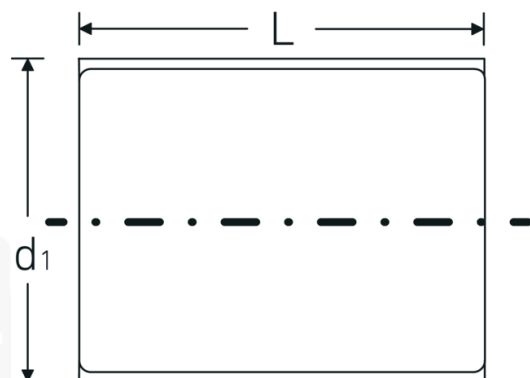

VDE-Nasadki 3/8"

12171 VDE

Art. nr 02380014
GTIN 4018754253524
Modelka 12171 VDE-14

Oznaczenie.

3/8 " Wkładka do kluczy nasadowych VDE Wi. 14mm Dł.48mm

Właściwości.

- HPQ®-stal wysokosprawna, chromowane
- VDE izolowany do 1000 V
- DIN EN 60900
- #T; AC/1000 V

Zalety.

Stal wysokiej jakości HPQ®, chromowana

Rysunek techniczny.

Atrybuty techniczne.

Profil wyjściowy	Nasadka podwójna sześciokątna AS-drive
Kwadratowy napęd wewnętrzny (cal)	3/8 "
d1	24,4 mm
DIN	DIN EN 60900
Długość mm (L)	48 mm
Szerokość w poprzek płaskowników [mm]	14 mm

Dane logistyczne.

Głębokość mm (IFS)	47
Szerokość mm (IFS)	23
Wysokość mm (IFS)	23
Długość (w opakowaniu, mm)	60
Szerokość (w opakowaniu, mm)	35
Wysokość (w opakowaniu, mm)	35
Objętość (w opakowaniu, dm ³)	0.0735 dm ³
Art. nr	02380014
Waga (brutto, kg)	0,045
Waga PAP (kg)	0,000
Waga PVC (kg)	0,002
GTIN	4018754253524
Kraj pochodzenia	GERMANY
Region pochodzenia	Nordrhein-Westfalen
WEEE/ElektroG	nicht ear-pflichtig
Nr taryfy celnej	82042000
Standard pakowania	1
Waga (g)	40 g

Variants.

Art. nr	Nr modelu (ERP)	Oznaczenie	GTIN
02380007	12171 VDE-7	3/8 " Wkładka do kluczy nasadowych VDE Wi. 7mm Dł.42mm	4018754253456
02380008	12171 VDE-8	3/8 " Wkładka do kluczy nasadowych VDE Wi. 8mm Dł.43mm	4018754253463
02380009	12171 VDE-9	3/8 " Wkładka do kluczy nasadowych VDE Wi. 9mm Dł.43mm	4018754253470
02380010	12171 VDE-10	3/8 " Wkładka do kluczy nasadowych VDE Wi. 10mm Dł.45mm	4018754253487
02380011	12171 VDE-11	3/8 " Wkładka do kluczy nasadowych VDE Wi. 11mm Dł.45mm	4018754253494
02380012	12171 VDE-12	3/8 " Wkładka do kluczy nasadowych VDE Wi. 12mm Dł.46mm	4018754253500
02380013	12171 VDE-13	3/8 " Wkładka do kluczy nasadowych VDE Wi. 13mm Dł.48mm	4018754253517