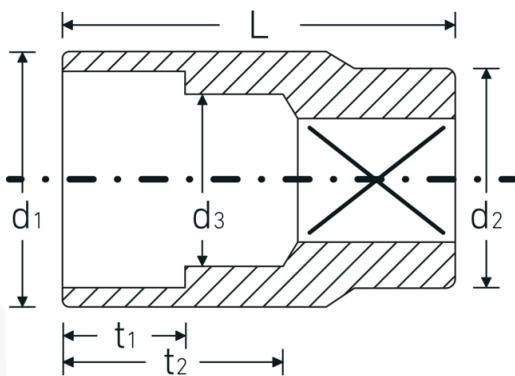

## Socket

52

Product no. **03030032**  
GTIN **4018754006038**  
Model **52 32**

**Label.** 1/2 " Socket Spanner size 32mm L.47mm

- Features.**
- DIN 3124/ISO 2725-1, ASME B 107.5M, DIN EN 3709 (test loads)
  - HPQ® high performance steel, chrome plated

## Technical Drawing.

## Technical Attributes.

Drive profile hex AS-Drive®  
Internal square drive (inch) 1/2 "

## Variants.

Art. no.	Model no. (ERP)	Description	GTIN
03030008	52 8	1/2 " Socket Spanner size 8mm L.38mm	4018754005802
03030009	52 9	1/2 " Socket Spanner size 9mm L.38mm	4018754005819
03030010	52 10	1/2 " Socket Spanner size 10mm L.38mm	4018754005826
03030011	52 11	1/2 " Socket Spanner size 11mm L.38mm	4018754005833
03030012	52 12	1/2 " Socket Spanner size 12mm L.38mm	4018754005840
03030013	52 13	1/2 " Socket Spanner size 13mm L.38mm	4018754005857
03030014	52 14	1/2 " Socket Spanner size 14mm L.38mm	4018754005864
03030015	52 15	1/2 " Socket Spanner size 15mm L.38mm	4018754005871
03030016	52 16	1/2 " Socket Spanner size 16mm L.38mm	4018754005888
03030017	52 17	1/2 " Socket Spanner size 17mm L.38mm	4018754005895
03030018	52 18	1/2 " Socket Spanner size 18mm L.38mm	4018754005901
03030019	52 19	1/2 " Socket Spanner size 19mm L.38mm	4018754005918
03030020	52 20	1/2 " Socket Spanner size 20mm L.42mm	4018754005925
03030021	52 21	1/2 " Socket Spanner size 21mm L.42mm	4018754005932
03030022	52 22	1/2 " Socket Spanner size 22mm L.42mm	4018754005949
03030023	52 23	1/2 " Socket Spanner size 23mm L.42mm	4018754005956
03030024	52 24	1/2 " Socket Spanner size 24mm L.42mm	4018754005963
03030025	52 25	1/2 " Socket Spanner size 25mm L.42mm	4018754005970