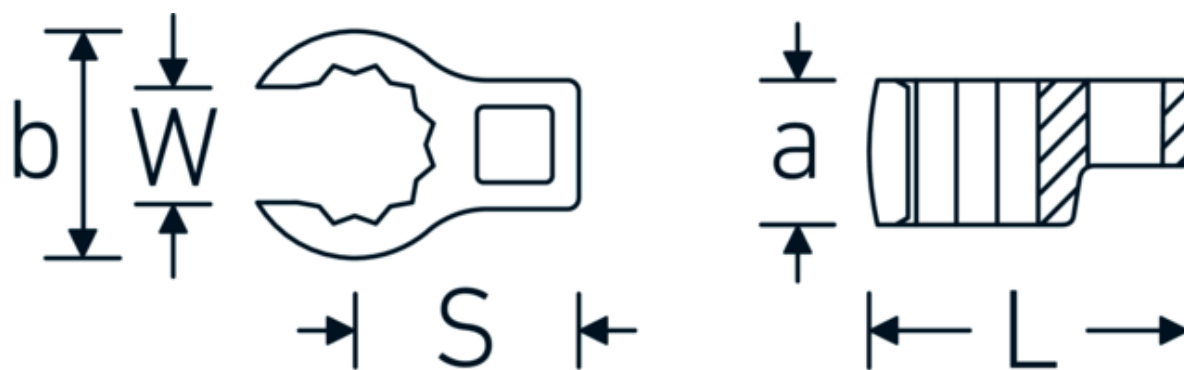

## Klucz pazurowy oczkowy otwarty CROW-RING

440

Art. nr 03190036  
GTIN 4018754102075  
Modelka 440 36

**Oznaczenie.** 1/2 " Klucz CROW-FOOT Wi. 36mm Dł.66,5mm

**Właściwości.**

- stal stopowa chromowa, chromowane
- Uwaga! Zmienione wartości nastawcze w kluczu dynamometrycznego

### Atrybuty techniczne.

a	24 mm
Kwadratowy napęd wewnętrzny (cal)	1/2 "
Szerokość mm (b)	51,9 mm
Długość mm (L)	66,5 mm
S	34,6 mm

## Variants.

Art. nr	Nr modelu (ERP)	Oznaczenie	GTIN
01190008	440 8	1/4 " Klucz CROW-FOOT Wi. 8mm Dt.23,8mm	4018754149094
01190009	440 9	1/4 " Klucz CROW-FOOT Wi. 9mm Dt.28,5mm	4018754140985
01190010	440 10	1/4 " Klucz CROW-FOOT Wi. 10mm Dt.28,4mm	4018754000739
01190011	440 11	1/4 " Klucz CROW-FOOT Wi. 11mm Dt.28mm	4018754149100
01190012	440 12	1/4 " Klucz CROW-FOOT Wi. 12mm Dt.30,8mm	4018754000746
01190013	440 13	1/4 " Klucz CROW-FOOT Wi. 13mm Dt.32mm	4018754102099
01190014	440 14	1/4 " Klucz CROW-FOOT Wi. 14mm Dt.31,7mm	4018754000753
02190015	440 15	3/8 " Klucz CROW-FOOT Wi. 15mm Dt.36,5mm	4018754141029
02190016	440 16	3/8 " Klucz CROW-FOOT Wi. 16mm Dt.36,1mm	4018754003389
02190017	440 17	3/8 " Klucz CROW-FOOT Wi. 17mm Dt.39,2mm	4018754003396
02190018	440 18	3/8 " Klucz CROW-FOOT Wi. 18mm Dt.40,8mm	4018754003402
02190019	440 19	3/8 " Klucz CROW-FOOT Wi. 19mm Dt.40,5mm	4018754003419
02190020	440 20	3/8 " Klucz CROW-FOOT Wi. 20mm Dt.42,9mm	4018754141036
02190021	440 21	3/8 " Klucz CROW-FOOT Wi. 21mm Dt.42,8mm	4018754003426
02190022	440 22	3/8 " Klucz CROW-FOOT Wi. 22mm Dt.45,3mm	4018754003433
02190023	440 23	3/8 " Klucz CROW-FOOT Wi. 23mm Dt.47,5mm	4018754141043
02190024	440 24	3/8 " Klucz CROW-FOOT Wi. 24mm Dt.47,3mm	4018754003440
02190025	440 25	3/8 " Klucz CROW-FOOT Wi. 25mm Dt.49,3mm	4018754141050
02190026	440 26	3/8 " Klucz CROW-FOOT Wi. 26mm Dt.49,3mm	4018754003457
02190027	440 27	3/8 " Klucz CROW-FOOT Wi. 27mm Dt.52,8mm	4018754003464