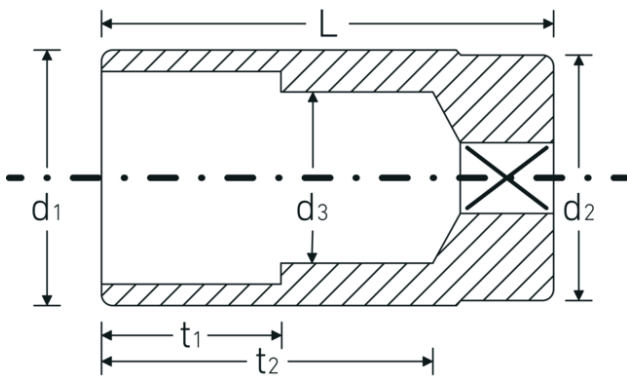

## Sockets 1/2", metric, extra deep

51

Product no. **03020016**  
GTIN **4018754005604**  
Model **51 16**

**Label.** 1/2 " Socket Wrench size mm L.83mm

### Technical Drawing.

### Technical Attributes.

Drive profile	bi-hex AS-Drive®
Internal square drive (inch)	1/2 "
d1	22,4 mm
d2	23,7 mm
d3	15 mm
DIN	DIN 3124 / ISO 2725-1, DIN EN 3710, DIN EN 3709, ASME B 107.5M
Length mm (L)	83 mm

### Logistics data.

Depth mm (IFS)	83
Width mm (IFS)	24
Height mm (IFS)	24
Length (packed, mm)	120
Width (packed, mm)	85
Height (packed, mm)	50
Volume (packed, dm3)	0.51 dm3
Product no.	03020016
Weight (gross, kg)	1,360