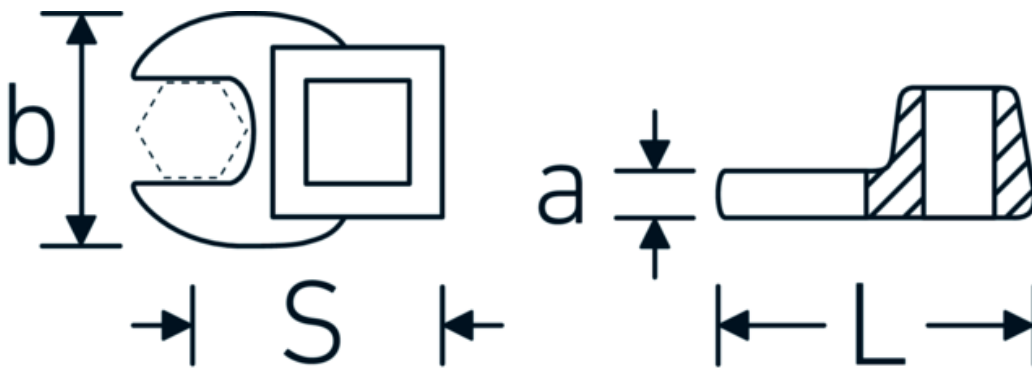

CROW-FOOT spanner

540

Product no. **02200042**
GTIN **4018754141135**
Model **540 42**

Label. 3/8 " CROW-FOOT spanner Spanner size 42mm L.63mm

- Features.**
- Chrome Alloy Steel, chrome plated
 - Caution! Modified settings on torque wrench

Technical Drawing.

Technical Attributes.

a	8 mm
Internal square drive (inch)	3/8 "
Width mm (b)	70 mm
Length mm (L)	63 mm
S	37,7 mm
Width across flats [mm]	42 mm

Logistics data.

Depth mm (IFS)	125
Width mm (IFS)	68
Height mm (IFS)	17
Length (packed, mm)	130
Width (packed, mm)	80
Height (packed, mm)	17
Volume (packed, dm3)	0.1768 dm3

Variants.

Art. no.	Model no. (ERP)	Description	GTIN
01200008	540 8	1/4 " CROW-FOOT spanner Spanner size 8mm L.25,5mm	4018754149117
01200009	540 9	1/4 " CROW-FOOT spanner Spanner size 9mm L.25,5mm	4018754149124
01200010	540 10	1/4 " CROW-FOOT spanner Spanner size 10mm L.25,5mm	4018754149131
02200011	540 11	3/8 " CROW-FOOT spanner Spanner size 11mm L.32mm	4018754149414
02200012	540 12	3/8 " CROW-FOOT spanner Spanner size 12mm L.34,3mm	4018754003495
02200013	540 13	3/8 " CROW-FOOT spanner Spanner size 13mm L.34,3mm	4018754003501
02200014	540 14	3/8 " CROW-FOOT spanner Spanner size 14mm L.37,7mm	4018754003518
02200015	540 15	3/8 " CROW-FOOT spanner Spanner size 15mm L.37,7mm	4018754003525
02200016	540 16	3/8 " CROW-FOOT spanner Spanner size 16mm L.37,7mm	4018754003532
02200017	540 17	3/8 " CROW-FOOT spanner Spanner size 17mm L.42,5mm	4018754003549
02200018	540 18	3/8 " CROW-FOOT spanner Spanner size 18mm L.42,5mm	4018754003556
02200019	540 19	3/8 " CROW-FOOT spanner Spanner size 19mm L.42,5mm	4018754003563
02200020	540 20	3/8 " CROW-FOOT spanner Spanner size 20mm L.42,4mm	4018754141067
02200021	540 21	3/8 " CROW-FOOT spanner Spanner size 21mm L.44,5mm	4018754003570