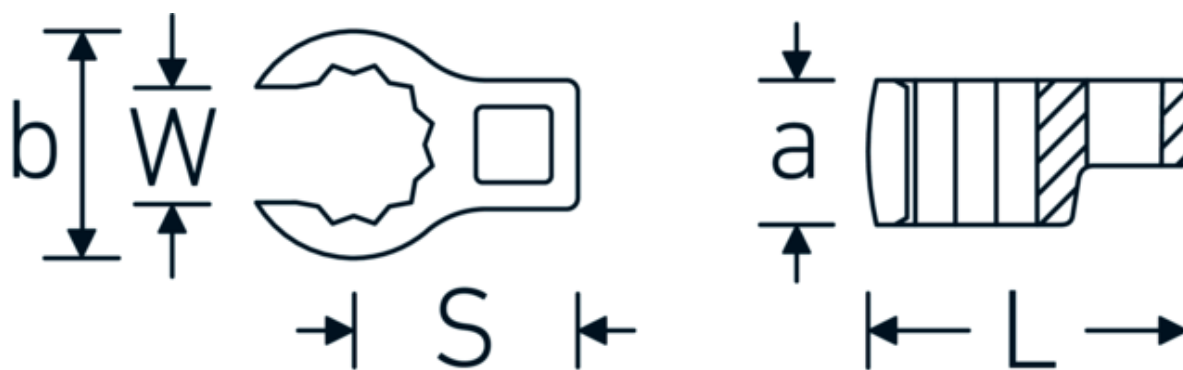

Klucz pazurowy oczkowy otwarty CROW-RING

440

Art. nr 02190019
GTIN 4018754003419
Modelka 440 19

Oznaczenie. 3/8 " Klucz CROW-FOOT Wi. 19mm Dł.40,5mm

Właściwości.

- stal stopowa chromowa, chromowane
- Uwaga! Zmienione wartości nastawcze w kluczu dynamometrycznego

Rysunek techniczny.

Atrybuty techniczne.

a	18,5 mm
Kwadratowy napęd wewnętrzny (cal)	3/8 "
Szerokość mm (b)	29 mm
Długość mm (L)	40,5 mm
S	21,3 mm

Dane logistyczne.

Głębokość mm (IFS)	40
Szerokość mm (IFS)	29
Wysokość mm (IFS)	19
Długość (w opakowaniu, mm)	41
Szerokość (w opakowaniu, mm)	30