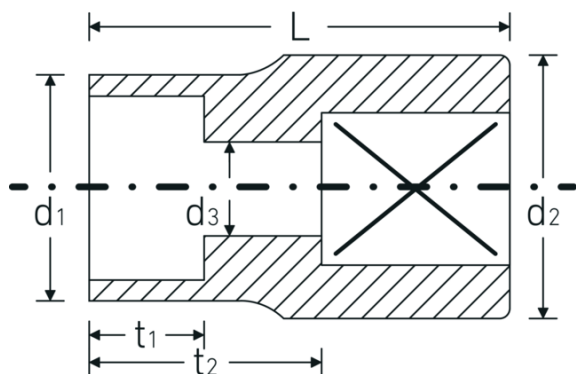

Bocas de llave de vaso

45TX

Núm. art. **02270008**
GTIN **4018754003686**
Modelo **45 TX E 8**

Designación. 3/8 " Juego de bocas de llaves de vaso Long.28mm

Descripción.

- para tornillos externos TORX®
- HPQ®-Acero de altas características, cromadas

Ventajas.

para tornillos TORX® exteriores

Tecnologías y prestaciones.

Dibujo técnico.

Atributos técnicos.

Perfil de salida	TORX®
Accionamiento cuadrado interior (pulgadas)	3/8 "
d1	10,5 mm
d2	16,5 mm
d3	4,3 mm
Tamaño Perfil de salida	E8
Longitud mm (L)	28 mm
t1	7 mm
t2	16,5 mm

Datos logísticos.

Profundidad mm (IFS)	28
Anchura mm (IFS)	17
Altura mm (IFS)	17
Longitud (empaquetada, mm)	95
Anchura (empaquetada, mm)	40
Altura en pulgadas	30
Volumen (envasado, dm3)	0.114 dm3
Núm. art.	02270008
Peso (bruto, kg)	0,220
Peso PAP (kg)	0,000
Peso PVC (kg)	0,003
GTIN	4018754003686
País de origen	GERMANY
Región de origen	Nordrhein-Westfalen
RAEE/Ley eléctrica	nicht ear-pflichtig
Arancel de aduanas núm.	82042000
Norma de embalaje	10
Peso	22 g

Variantes.

Núm. art.	Nº de modelo (ERP)	Designación	GTIN
02270005	45 TX E 5	3/8 " Juego de bocas de llaves de vaso Long.28mm	4018754003655
02270006	45 TX E 6	3/8 " Juego de bocas de llaves de vaso Long.28mm	4018754003662