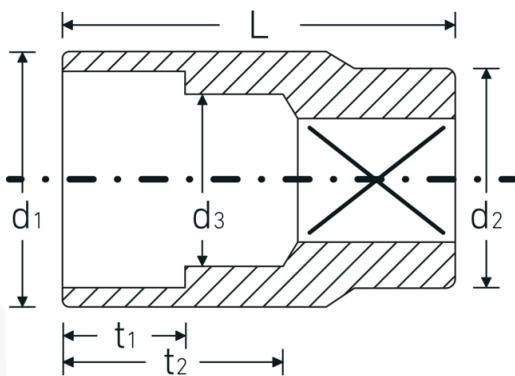

Socket

52

Product no. **03030025**
GTIN **4018754005970**
Model **52 25**

Label. 1/2 " Socket Spanner size 25mm L.42mm

- Features.**
- DIN 3124/ISO 2725-1, ASME B 107.5M, DIN EN 3709 (test loads)
 - HPQ® high performance steel, chrome plated

Advantages.

DIN 3124/ISO 2725-1, ASME B 107.5M, E DIN EN 3709 (test values).

Technical Drawing.

Technical Attributes.

Drive profile hex AS-Drive®
Internal square drive (inch) 1/2 "

Logistics data.

Depth mm (IFS) 42
Width mm (IFS) 34

d1	33,2 mm	Height mm (IFS)	34
d2	26 mm	Length (packed, mm)	93
d3	22 mm	Width (packed, mm)	75
DIN	DIN 3124 / ISO 2725-1, ASME B 107.5M, DIN EN 3709	Height (packed, mm)	42
		Volume (packed, dm3)	0.29295 dm3
Length mm (L)	42 mm	Art. no.	03030025
Width across flats [mm]	25 mm	Weight (gross, kg)	0,640
t1	18,5 mm	Weight PAP (kg)	0,000
t2	24,6 mm	Weight PVC (kg)	0,006
		GTIN	4018754005970
		Country of origin	GERMANY
		Region of origin	Nordrhein-Westfalen
		WEEE/ElektroG	nicht ear-pflichtig
		Customs tariff no.	82042000
		Packing standard	5
		Weight	128 g