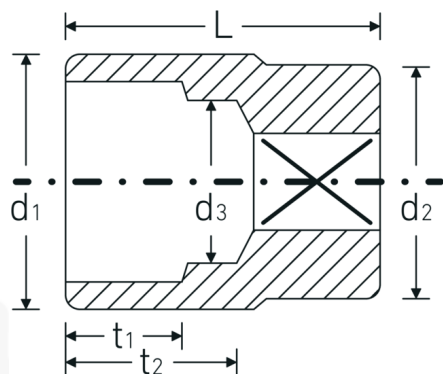

Dibujo técnico.

Atributos técnicos.

Perfil de salida Hexágono doble AS-drive

Datos logísticos.

Profundidad mm (IFS) 70
Anchura mm (IFS) 60