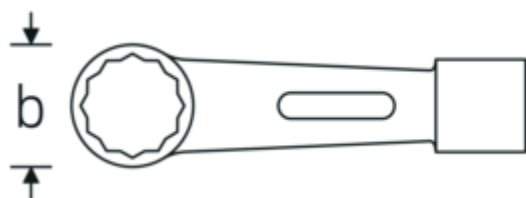

Klucze oczkowe do pobijania

8

Art. nr 42010070
GTIN 4018754023264
Modelka 8 70

Oznaczenie.

Klucz oczkowy udarowy Wi. 70 mm Dt.355mm

Właściwości.

StahlwilleSTABIL®

- stal stopowa chromowa, lakierowane na zielono

Rysunek techniczny.

Atrybuty techniczne.

a	48 mm
Szerokość mm (b)	97 mm
Długość mm (L)	355 mm
Szerokość w poprzek mieszkań 1 [mm]	70 mm

Dane logistyczne.

Głębokość mm (IFS)	355
Szerokość mm (IFS)	98
Wysokość mm (IFS)	49
Długość (w opakowaniu, mm)	355