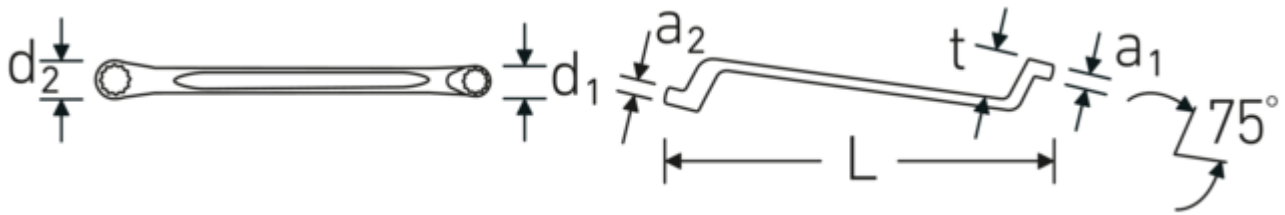

### StahlwilleSTABIL®20

Art.-Nr. 41043641  
GTIN 4018754021185  
Modell StahlwilleSTABIL 20 36 x 41

**Bezeichnung.** Doppelringschlüssel SW 36 x 41 mm L.440mm

- Eigenschaften.**
- **metrische, ungleiche** Schlüsselweiten
  - tief gekröpft
  - Doppelsechskant mit AS-Drive® Profil
  - stabile, schlanke und leichte Konstruktion
  - enorm belastbar und langlebig
  - griffige, angenehme Haptik durch das STAHLWILLE Rundfinish
  - im Gesenk geschmiedet, gehärtet und im Ölbad abgekühlt
  - Chrome Alloy Steel, verchromt

## Vorteile.

Hochwertiger Doppelringschlüssel, tief gekröpft, mit metrischen Schlüsselweiten.

Das AS-Drive® Profil verhindert Kantenbeschädigung durch Kraftansatz auf die Flanken der Schraube bzw. Mutter.

Hergestellt aus robustem Chrome-Alloy-Steel für hohe Haltbarkeit und Verschleißfestigkeit.

Besonderes Fertigungsverfahren ermöglicht dünnwandige Ringe – vorwiegend für etwas tiefer liegende Schraubverbindungen.

## Technische Attribute.

a1	17 mm
a2	18 mm
Abtriebsprofil	Doppelsechskant AS-Drive®
d1	53 mm
d2	60 mm
Länge mm (L)	440 mm
Legierung	Chrome Alloy Steel
Oberfläche	verchromt
Schlüsselweite 1 [mm]	36 mm
Ringstellung	75 °
Schlüsselweite 2 [mm]	41 mm
t	40 mm