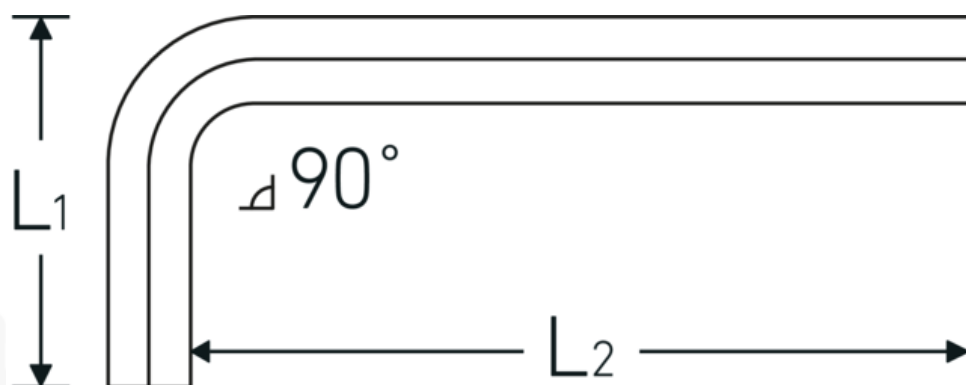

Disegno tecnico.

Attributi tecnici.

Profilo di uscita   Esagonale

Dati logistici.

Profondità mm (IFS)   46
Larghezza mm (IFS)   15