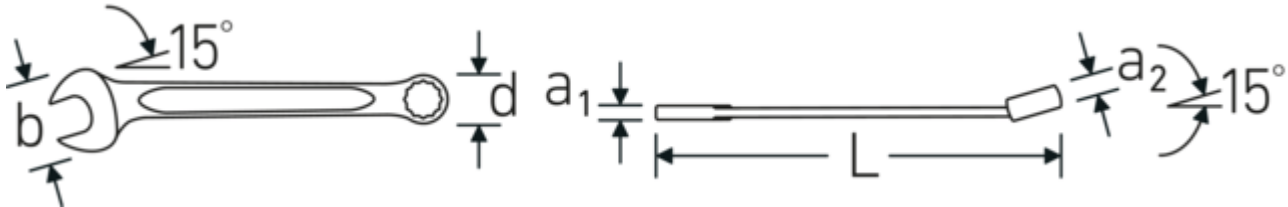

Technologien und Leistungsmerkmale.

Doppel-T-Profil

Unsere Maul- und Ringschlüssel verfügen über eine zusätzliche Vertiefung in der Mitte des Werkzeugs. Ähnlich dem Prinzip eines Doppel-T-Trägers wird damit eine enorme Belastbarkeit und maximale Biegefestigkeit bei geringerem Gewicht erreicht.

Offset Shaft Design

Unsere Schraubenschlüssel sind so konstruiert, dass sie an den Belastungszonen, wo die größten Kräfte einwirken - nämlich an der Verbindung zwischen Maul und Schaft - zusätzlich verstärkt sind, um so eine Verformung zu verhindern.

Anti-Slip-Drive

Das AS-Drive® Profil ermöglicht hohe Kraftübertragungen auf die Flanken von Schrauben und Muttern ohne diese zu beschädigen. Damit wird das Abrunden des Schraubenkopfes verhindert.

Technische Zeichnung.

Technische Attribute.

a1	8,4 mm
a2	14,5 mm
Abtriebsprofil	Doppelsechskant AS-Drive®
Breite mm (b)	62 mm
d	40,6 mm
DIN	DIN 3113 Form A / ISO 7738 Form A
Länge mm (L)	320 mm
Legierung	Chrome Alloy Steel
Maulstellung	15 °
Oberfläche	verchromt
Schlüsselweite 1 [mm]	28 mm
Ringstellung	15 °
Schlüsselweite 2 [mm]	28 mm
t	5 mm