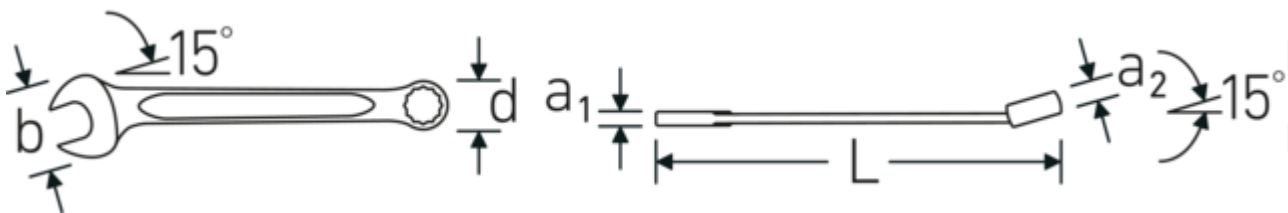

Combination spanner OPEN BOX, inch  
OPEN BOX 13a

Product no. 40487070  
GTIN 4018754020355  
Model OPEN BOX 13a 1 7/8

**Label.** Combination spanner OPEN BOX long Spanner size 1 7/8 " L.530mm

**Features.** • Chrome Alloy Steel, chrome plated

## Advantages.

Made in Germany – STAHLWILLE Combination spanner OPEN BOX, inch , open end 15 °angled, length 530 mm, DIN 3113 Form A / ISO 7738 Form A, , 40487070.

## Technical Attributes.

a1	14 mm
a2	21 mm
Width mm (b)	103 mm
d	68,4 mm

## Logistics data.

Depth mm (IFS)	529
Width mm (IFS)	101
Height mm (IFS)	38
Length (packed, mm)	530
Width (packed, mm)	102

<b>DIN</b>	DIN 3113 Form A / ISO 7738 Form A	<b>Height (packed, mm)</b>	39
<b>Length mm (L)</b>	530 mm	<b>Volume (packed, dm<sup>3</sup>)</b>	2.10834 dm <sup>3</sup>
<b>Jaw angle</b>	15 °	<b>Art. no.</b>	40487070
<b>Ring position</b>	15 °	<b>Weight (gross, kg)</b>	1,640
<b>Spanner width 1 [inch]</b>	1 7/8 "	<b>Weight PAP (kg)</b>	0,000
<b>Spanner width s 2 [inch]</b>	1 7/8 "	<b>Weight PVC (kg)</b>	0,020
		<b>GTIN</b>	4018754020355
		<b>Country of origin</b>	GERMANY
		<b>Region of origin</b>	Nordrhein-Westfalen
		<b>WEEE/ElektroG</b>	nicht ear-pflichtig
		<b>Customs tariff no.</b>	82041100
		<b>Packing standard</b>	1
		<b>Weight</b>	1640 g