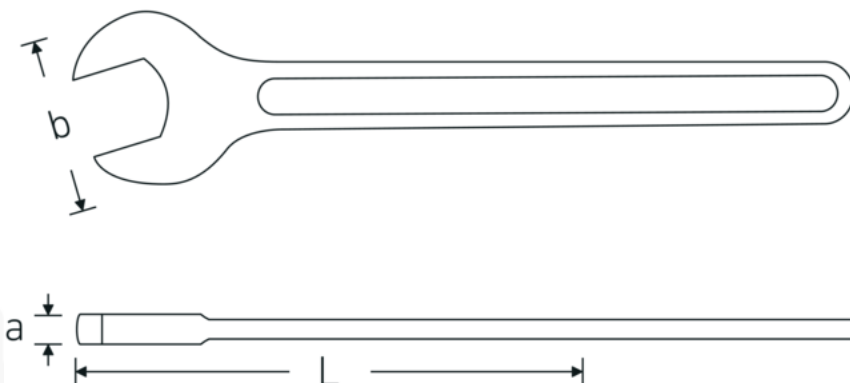

Einmaulschlüssel, metrisch

4004

Art.-Nr. **40040320**

GTIN **4018754018338**

Modell **4004 32**

Bezeichnung.

Einmaulschlüssel SW 32mm L.273mm

Eigenschaften.

- Spezialstahl, stahlgrau
- DIN 894 bis 85 mm

Vorteile.

DIN 894 bis 85 mm.

Technische Zeichnung.

Technische Attribute.

a 11,8 mm
Breite mm (b) 66 mm

Logistikdaten.

Tiefe mm (IFS) 270
Breite mm (IFS) 65

DIN	DIN 894	Höhe mm (IFS)	12
Länge mm (L)	273 mm	Länge (verpackt, mm)	280
Legierung	Spezialstahl	Breite (verpackt, mm)	90
Oberfläche	stahlgrau	Höhe (verpackt, mm)	51
Schlüsselweite 1 [mm]	32 mm	Volumen (verpackt, dm3)	1.2852 dm3
		Art.-Nr.	40040320
		Gewicht (brutto, kg)	1,590
		Gewicht PAP (kg)	0,000
		Gewicht PVC (kg)	0,013
		GTIN	4018754018338
		Ursprungsland	GERMANY
		Ursprungsregion	Nordrhein-Westfalen
		WEEE/ElektroG	nicht ear-pflichtig
		Zolltarifnr.	82041100
		Packnorm	5
		Gewicht (g)	315 g