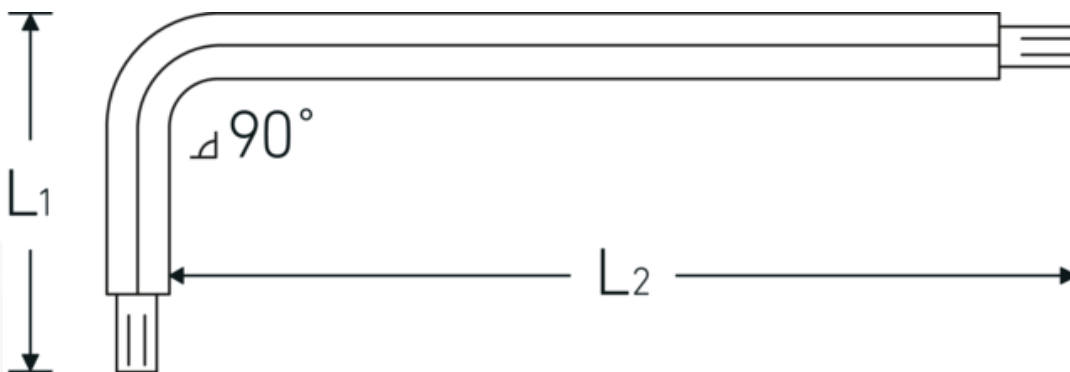

Haakse schroevendraaiers met kogelkop

10767

Artikelnr. **43263005**
GTIN **4018754332816**
Model **10767 5 KUGELKOPF-
WINKELSCHRAUBENDREHER
SECHSKANT**

Aanwijzing.

Haakse schroevendraaiers met kogelkop Uitgang zeshoek 5mm L.28mm x 158mm

Eigenschappen.

- voor binnenzeskantbouten
- met kogelkop aan de lange kant
- zwenkhoek tot 25° naar iedere kant
- Chroom-Vanadium, gebruineerd

Voordelen.

voor inbusschroeven

Technische tekening.

Technische kenmerken.

Uitvoerprofiel	Zeskant
Uitgaande zeskant (mm)	5 mm
L1	28 mm
L2	158 mm

Logistieke gegevens.

Diepte mm (IFS)	162
Breedte mm (IFS)	32
Hoogte mm (IFS)	6
Lengte (verpakt, mm)	350
Breedte (verpakt, mm)	100
Hoogte (verpakt, mm)	7
Volume (verpakt, dm3)	0.245 dm3
Artikelnr.	43263005
Gewicht (bruto, CG)	0,314
Gewicht PAP (CG)	0,000
Gewicht PVC (CG)	0,006
GTIN	4018754332816
Land van oorsprong	GERMANY
Regio van oorsprong	Nordrhein-Westfalen
WEEE/ElektroG	nicht ear-pflichtig
Douanetarief nr.	82054000
Verpakkingsstandaard	10
Gewicht (g)	30 g