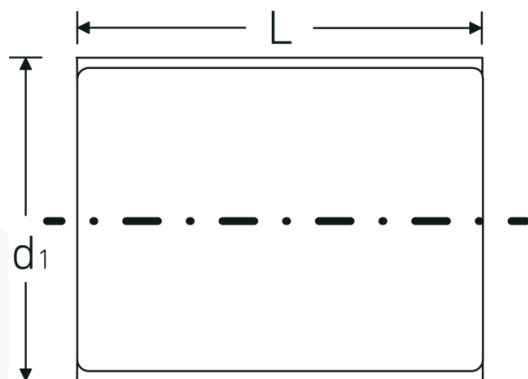

Bocas de llave de vaso VDE 1/2"

12179 VDE

Núm. art. 03370010
GTIN 4018754253746
Modelo 12179 VDE-10

Designación. 1/2 " Juego de bocas de llave de vaso VDE SW 10mm Long.56mm

Descripción.

- HPQ®-Acero de altas características, cromado
- aislamiento VDE hasta 1000 V
- DIN EN 60900
- #T; AC/1000 V

Ventajas.

Acero de alta calidad HPQ®, cromado

Dibujo técnico.

Atributos técnicos.

Perfil de salida	doble hexágono AS-drive
Accionamiento cuadrado interior (pulgadas)	1/2 "
d1	19,5 mm
DIN	DIN EN 60900
Longitud mm (L)	56 mm
Anchura de los planos [mm]	10 mm

Datos logísticos.

Profundidad mm (IFS)	54
Anchura mm (IFS)	26
Altura mm (IFS)	26
Longitud (empaquetada, mm)	75
Anchura (empaquetada, mm)	35
Altura en pulgadas	35
Volumen (envasado, dm3)	0.091875 dm3
Núm. art.	03370010
Peso (bruto, kg)	0,065
Peso PAP (kg)	0,000
Peso PVC (kg)	0,002
GTIN	4018754253746
País de origen	GERMANY
Región de origen	Nordrhein-Westfalen
RAEE/Ley eléctrica	nicht ear-pflichtig
Arancel de aduanas núm.	82042000
Norma de embalaje	1
Peso	60 g

Variantes.

Núm. art.	Nº de modelo (ERP)	Designación	GTIN
03370010	12179 VDE-10	1/2 " Juego de bocas de llave de vaso VDE SW 10mm Long.56mm	4018754253746
03370011	12179 VDE-11	1/2 " Juego de bocas de llave de vaso VDE SW 11mm Long.56mm	4018754253753
03370012	12179 VDE-12	1/2 " Juego de bocas de llave de vaso VDE SW 12mm Long.56mm	4018754253760
03370013	12179 VDE-13	1/2 " Juego de bocas de llave de vaso VDE SW 13mm Long.56mm	4018754253777
03370014	12179 VDE-14	1/2 " Juego de bocas de llave de vaso VDE SW 14mm Long.56mm	4018754253784
03370017	12179 VDE-17	1/2 " Juego de bocas de llave de vaso VDE SW 17mm Long.56mm	4018754253791
03370019	12179 VDE-19	1/2 " Juego de bocas de llave de vaso VDE SW 19mm Long.56mm	4018754253807
03370022	12179 VDE-22	1/2 " Juego de bocas de llave de vaso VDE SW 22mm Long.60mm	4018754253814