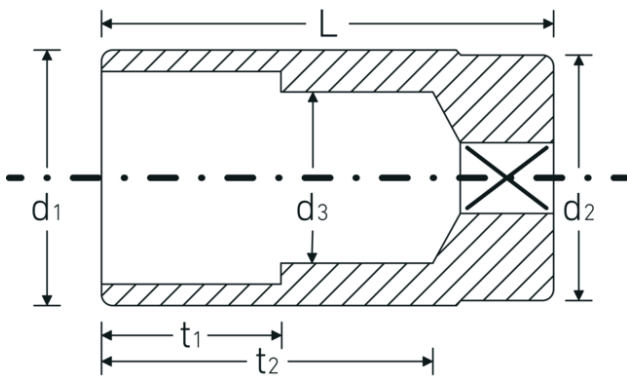

## Sockets 1/2", metric, extra deep

51

Product no. **03020014**  
GTIN **4018754005581**  
Model **51 14**

**Label.** 1/2 " Socket Wrench size mm L.83mm

### Technical Drawing.

### Technical Attributes.

Drive profile	bi-hex AS-Drive®
Internal square drive (inch)	1/2 "
d1	19,9 mm
d2	22,7 mm
d3	13 mm
DIN	DIN 3124 / ISO 2725-1, DIN EN 3710, DIN EN 3709, ASME B 107.5M
Length mm (L)	83 mm

### Logistics data.

Depth mm (IFS)	83
Width mm (IFS)	23
Height mm (IFS)	23
Length (packed, mm)	120
Width (packed, mm)	85
Height (packed, mm)	48
Volume (packed, dm3)	0.4896 dm3
Product no.	03020014
Weight (gross, kg)	1,170