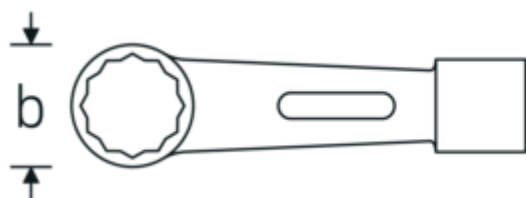

Klucze oczkowe do pobijania

8

Art. nr 42010120
GTIN 4018754023387
Modelka 8 120

Oznaczenie.

Klucz oczkowy udarowy Wi. 120 mm Dt.510mm

Właściwości.

StahlwilleSTABIL®

- stal stopowa chromowa, lakierowane na zielono

Rysunek techniczny.

Atrybuty techniczne.

a	82 mm
Szerokość mm (b)	174 mm
Długość mm (L)	510 mm
Szerokość w poprzek mieszkań 1 [mm]	120 mm

Dane logistyczne.

Głębokość mm (IFS)	515
Szerokość mm (IFS)	174
Wysokość mm (IFS)	84
Długość (w opakowaniu, mm)	515

Szerokość (w opakowaniu, mm)	174
Wysokość (w opakowaniu, mm)	84
Objętość (w opakowaniu, dm³)	7.52724 dm ³
Art. nr	42010120
Waga (brutto, kg)	14,990
Waga PAP (kg)	0,000
Waga PVC (kg)	0,000
GTIN	4018754023387
Kraj pochodzenia	GERMANY
Region pochodzenia	Nordrhein-Westfalen
WEEE/ElektroG	nicht ear-pflichtig
Nr taryfy celnej	82041100
Standard pakowania	1
Waga (g)	15308 g