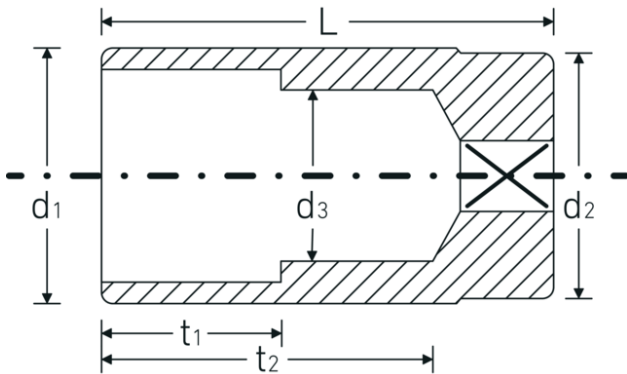

## Sockets 1/2", metric, extra deep

51

Product no. **03020013**  
GTIN **4018754005574**  
Model **51 13**

**Label.** 1/2 " Socket Wrench size mm L.83mm

### Technical Drawing.

### Technical Attributes.

Drive profile	bi-hex AS-Drive®
Internal square drive (inch)	1/2 "
d1	18,3 mm
d2	22 mm
d3	12 mm
DIN	DIN 3124 / ISO 2725-1, DIN EN 3710, DIN EN 3709, ASME B 107.5M
Length mm (L)	83 mm

### Logistics data.

Depth mm (IFS)	83
Width mm (IFS)	23
Height mm (IFS)	23
Length (packed, mm)	110
Width (packed, mm)	85
Height (packed, mm)	45
Volume (packed, dm3)	0.42075 dm3
Product no.	03020013
Weight (gross, kg)	1,015