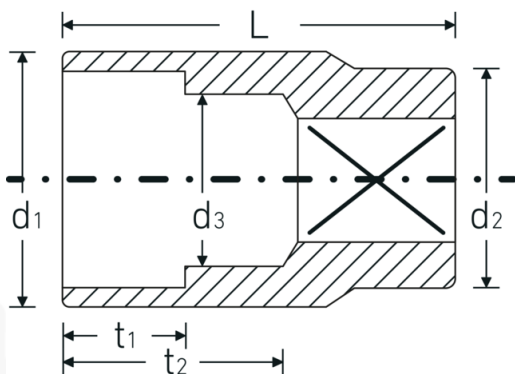

Socket

50

Product no. **03010018**
 GTIN **4018754005260**
 Model **50 18**

Label. 1/2 " Socket Spanner size 18mm L.38mm

- Features.**
- DIN 3124/ISO 2725-1, DIN EN 3709, ASME B 107.5 M
 - HPQ® high performance steel, chrome plated

Advantages.

DIN 3124/ISO 2725-1, E DIN EN 3709, ASME B 107.5 M.

Technical Drawing.

Technical Attributes.

Drive profile bi-hex AS-Drive®
 Internal square drive (inch) 1/2 "

Logistics data.

Depth mm (IFS) 38
 Width mm (IFS) 25

d1	24,7 mm	Height mm (IFS)	25
d2	23,7 mm	Length (packed, mm)	126
d3	17 mm	Width (packed, mm)	51
DIN	DIN 3124 / ISO 2725-1, DIN EN 3709, ASME B 107.5 M	Height (packed, mm)	40
		Volume (packed, dm3)	0.25704 dm3
Length mm (L)	38 mm	Art. no.	03010018
Width across flats [mm]	18 mm	Weight (gross, kg)	0,717
t1	15,5 mm	Weight PAP (kg)	0,000
t2	19,1 mm	Weight PVC (kg)	0,007
		GTIN	4018754005260
		Country of origin	GERMANY
		Region of origin	Nordrhein-Westfalen
		WEEE/ElektroG	nicht ear-pflichtig
		Customs tariff no.	82042000
		Packing standard	10
		Weight	71 g