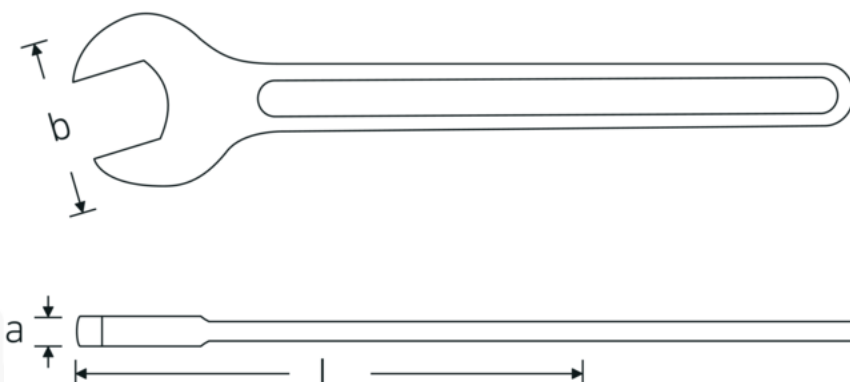

## Llaves de una sola boca

**4004**

Núm. art. **40040700**  
GTIN **4018754018413**  
Modelo **4004 70**

**Designación.** Llave de una boca SW 70mm L.572mm

**Descripción.**

- DIN 894 asta 85 mm
- acero especial, gris acero

## Ventajas.

DIN 894 hasta 85 mm

## Dibujo técnico.

## Atributos técnicos.

**a** 20 mm  
**Anchura mm (b)** 142 mm