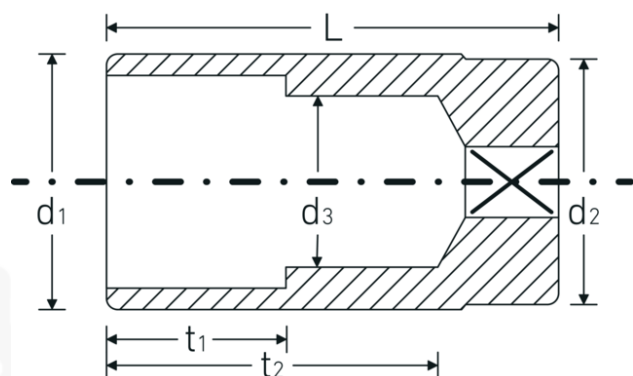

Bocas de llave de vaso

51

Núm. art. 03020027
GTIN 4018754005697
Modelo 51 27

Designación. 1/2 " Juego de bocas de llaves de vaso SW mm Long.83mm

Descripción.

- largas
- DIN 3124/ISO 2725-1, DIN EN 3710, DIN EN 3709, ASME B 107.5M
- HPQ®-Acero de altas características, cromadas

Ventajas.

largo

Dibujo técnico.

Atributos técnicos.

| | |
|--|--|
| Perfil de salida | Hexágono doble AS-drive |
| Accionamiento cuadrado interior (pulgadas) | 1/2 " |
| d1 | 36,2 mm |
| d2 | 34 mm |
| d3 | 27 mm |
| DIN | DIN 3124 / ISO 2725-1, DIN EN 3710, DIN EN 3709, ASME B 107.5M |
| Longitud mm (L) | 83 mm |
| Anchura de los planos [mm] | 27 mm |
| t1 | 20 mm |
| t2 | 60 mm |
| Tipo | Mercedes-Benz |

Datos logísticos.

| | |
|----------------------------|---------------------|
| Profundidad mm (IFS) | 84 |
| Anchura mm (IFS) | 37 |
| Altura mm (IFS) | 37 |
| Longitud (empaquetada, mm) | 185 |
| Anchura (empaquetada, mm) | 85 |
| Altura en pulgadas | 38 |
| Volumen (envasado, dm3) | 0.59755 dm3 |
| Núm. art. | 03020027 |
| Peso (bruto, kg) | 1,420 |
| Peso PAP (kg) | 0,000 |
| Peso PVC (kg) | 0,010 |
| GTIN | 4018754005697 |
| País de origen | GERMANY |
| Región de origen | Nordrhein-Westfalen |
| RAEE/Ley eléctrica | nicht ear-pflichtig |
| Arancel de aduanas núm. | 82042000 |
| Norma de embalaje | 5 |
| Peso | 280 g |