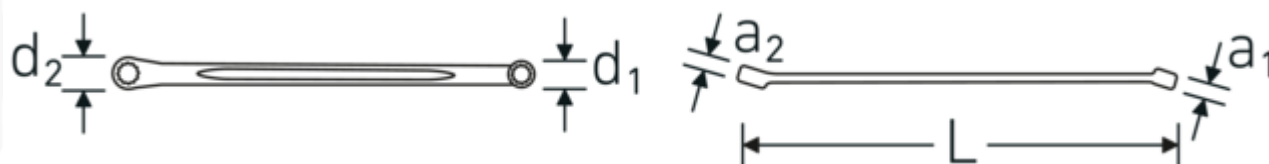

Llaves de dos bocas en estrella

220

Núm. art. 41035507
GTIN 4018754139286
Modelo 220 5,5 x 7

Designación. Llave de doble anillo SW 5.5 x 7 mm L.185mm

Descripción.

- extra largas
- en ángulo 15°
- HPQ®-Acero de altas características, cromadas

Ventajas.

Extralargo

Destacados de productos.

Dibujo técnico.

Atributos técnicos.

a1	5,3 mm
a2	5,8 mm
Perfil de salida	Hexágono doble AS-drive
d1	8,8 mm
d2	11 mm
Longitud mm (L)	185 mm
Anchura de los planos 1 [mm]	5.5 mm
Posición del anillo	15 °
Anchura de los planos 2 [mm]	7 mm

Datos logísticos.

Profundidad mm (IFS)	184
Anchura mm (IFS)	11
Altura mm (IFS)	8
Longitud (empaquetada, mm)	200
Anchura (empaquetada, mm)	60
Altura en pulgadas	11
Volumen (envasado, dm3)	0.132 dm3
Núm. art.	41035507
Peso (bruto, kg)	0,146
Peso PAP (kg)	0,000
Peso PVC (kg)	0,004
GTIN	4018754139286
País de origen	GERMANY
Región de origen	Nordrhein-Westfalen
RAEE/Ley eléctrica	nicht ear-pflichtig
Arancel de aduanas núm.	82041100
Norma de embalaje	5
Peso	28 g

Variantes.

Núm. art.	Número de artículo (ERP)	Designación	GTIN
41035507	220 5,5 x 7	Llave de doble anillo SW 5.5 x 7 mm L.185mm	4018754139286
41030608	220 6 x 8	Llave de doble anillo SW 6 x 8 mm L.205mm	4018754139279
41030911	220 9 x 11	Llave de doble anillo SW 9 mm L.250mm	4018754140367
41031011	220 10 x 11	Llave de doble anillo SW 10 x 11 mm L.250mm	4018754140374
41031214	220 12 x 14	Llave de doble anillo SW 12 x 14 mm L.290mm	4018754140381
41031314	220 13 x 14	Llave de doble anillo SW 13 x 14 mm L.290mm	4018754140398
41031719	220 17 x 19	Llave de doble anillo SW 17 x 19 mm L.365mm	4018754140404
41031819	220 18 x 19	Llave de doble anillo SW 18 x 19 mm L.365mm	4018754140411