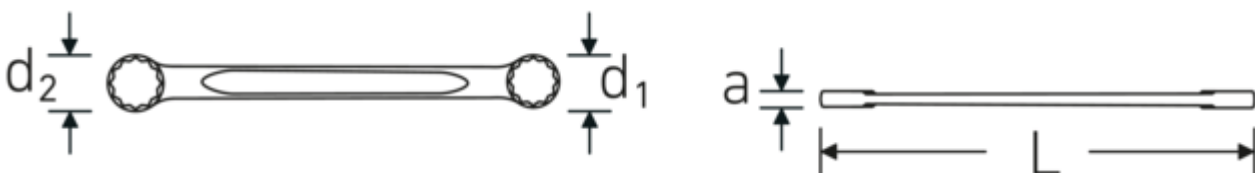

#### Bezeichnung.

Doppelringschlüssel SW 24 x 27 mm L.290mm

#### Eigenschaften.

- **metrische, ungleiche** Schlüsselweiten
- gerade Ausführung
- Doppelsechskant mit AS-Drive® Profil
- stabile, schlanke und leichte Konstruktion
- enorm belastbar und langlebig
- hohe Biegefestigkeit durch das Doppel-T-Profil
- griffige, angenehme Haptik durch das STAHLWILLE Rundfinish
- im Gesenk geschmiedet, gehärtet und im Ölbad abgekühlt
- Chrome Alloy Steel, verchromt
- DIN 837 / ISO 10103

## Technische Attribute.

<b>a</b>	11 mm
<b>Abtriebsprofil</b>	Doppelsechskant AS-Drive®
<b>d1</b>	34,7 mm
<b>d2</b>	38,5 mm
<b>DIN</b>	DIN 837 / ISO 10103
<b>Länge mm (L)</b>	290 mm
<b>Legierung</b>	Chrome Alloy Steel
<b>Oberfläche</b>	verchromt
<b>Schlüsselweite 1 [mm]</b>	24 mm
<b>Schlüsselweite 2 [mm]</b>	27 mm