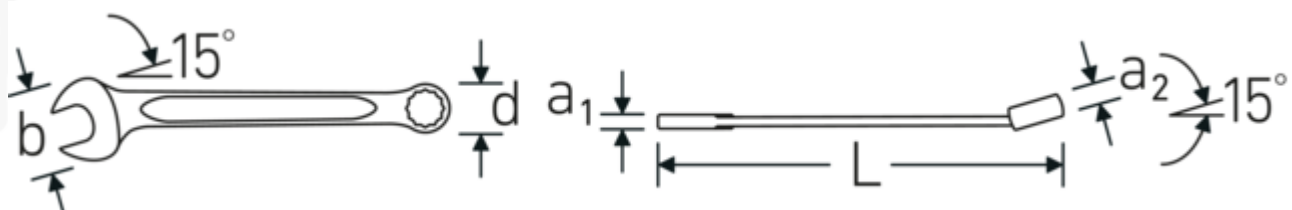

Ringmaulschlüssel OPEN BOX, zöllig

OPEN BOX 13a

Art.-Nr. **40482020**
GTIN **4018754020119**
Modell **OPEN BOX 13a 5/16**

Bezeichnung. Ringmaulschlüssel SW 5/16 " L.115mm

Eigenschaften.

- **zöllige, gleiche** Schlüsselweiten
- Ringseite gerade, Maulseite 15° abgewinkelt
- Ring mit Doppelsechskant und AS-Drive® Profil
- stabile, schlanke und leichte Konstruktion
- hohe Biegefestigkeit durch das Doppel-T-Profil
- verstärkte Verbindung zwischen Maul und Schaft
- griffige, angenehme Haptik durch das STAHLWILLE Rundfinish
- hoch belastbar und langlebig
- im Gesenk geschmiedet, gehärtet und im Ölbad abgekühlt
- Chrome Alloy Steel, verchromt
- DIN 3113 Form A / ISO 7738 Form A

Vorteile.

Hochwertiger Ringmaulschlüssel OPEN BOX, zöllig , Ring- und Maulseite 15 ° abgewinkelt, Länge 115 mm, DIN 3113 Form A / ISO 7738 Form A, Chrome Alloy Steel, 40482020.

Technische Zeichnung.

Technische Attribute.

a1	4,2 mm
a2	7 mm
Breite mm (b)	18 mm
d	12,4 mm
DIN	DIN 3113 Form A / ISO 7738 Form A
Länge mm (L)	115 mm
Legierung	Chrome Alloy Steel
Maulstellung	15 °
Oberfläche	verchromt
Ringstellung	15 °
Schlüsselweite 1 [Zoll]	5/16 "
Schlüsselweite 2 [Zoll]	5/16 "

Logistikdaten.

Tiefe mm (IFS)	116
Breite mm (IFS)	18
Höhe mm (IFS)	9
Länge (verpackt, mm)	116
Breite (verpackt, mm)	40
Höhe (verpackt, mm)	27
Volumen (verpackt, dm3)	0.12528 dm3
Art.-Nr.	40482020
Gewicht (brutto, kg)	0,204
Gewicht PAP (kg)	0,000
Gewicht PVC (kg)	0,003
GTIN	4018754020119
Ursprungsland	GERMANY
Ursprungsregion	Nordrhein-Westfalen
WEEE/ElektroG	nicht ear-pflichtig
Zolltarifnr.	82041100
Packnorm	10
Gewicht (g)	20 g