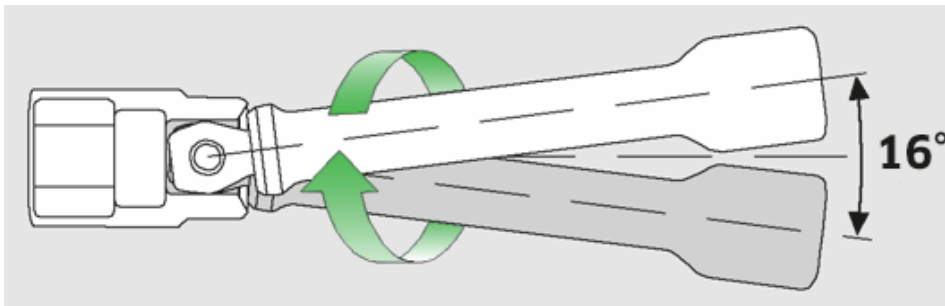

Wobble-Drive dopverlenging 1/4"

405W

Artikelnr. **11010011**
GTIN **4018754103775**
Model **405W/2 VERLAENGERUNG 1/4 ZOLL**

Aanwijzing. 1/4 " Wobble-Drive-verlenging L.54mm

Eigenschappen.

- zwenkhoek tot 8° naar iedere kant
- max. belasting 40 N·m

Voordelen.

Draaihoek tot 8° aan elke kant

Technische kenmerken.

Uitgang vierkant buiten (inch)	1/4
Aandrijving vierkant binnen (inch)	1/4 "
d	11,6 mm
Maat	2
Lengte mm (L)	54 mm

Logistieke gegevens.

Diepte mm (IFS)	55
Breedte mm (IFS)	12
Hoogte mm (IFS)	12
Lengte (verpakt, mm)	85
Breedte (verpakt, mm)	50
Hoogte (verpakt, mm)	12
Volume (verpakt, dm ³)	0.051 dm ³
Artikelnr.	11010011