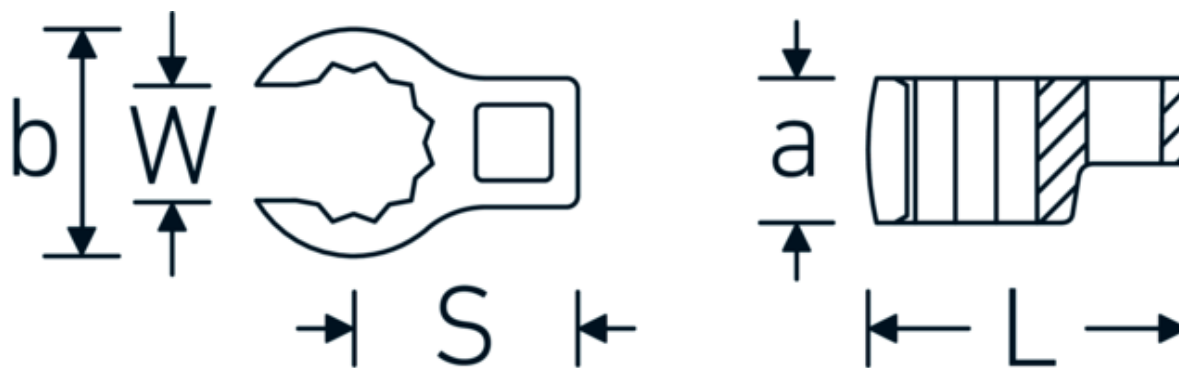

Llaves de boca en estrella, tipo CROW-RING

440a

Núm. art. 01490024
GTIN 4018754116805
Modelo 440 A 3/8

Designación. 1/4 " Llave CROW-RING SW 3/8" Long.28,4mm

Descripción.

- Chrome-Alloy-Steel, cromadas
- ¡atención! Valores de regulación modificados en la llave dinamométrica

Dibujo técnico.

Atributos técnicos.

a	13,5 mm
Accionamiento cuadrado interior (pulgadas)	1/4 "
Anchura mm (b)	18,2 mm
Longitud mm (L)	28,4 mm
S	14 mm

Datos logísticos.

Profundidad mm (IFS)	28
Anchura mm (IFS)	18
Altura mm (IFS)	14
Longitud (empaquetada, mm)	29
Anchura (empaquetada, mm)	19
Altura en pulgadas	15
Volumen (envasado, dm3)	0.008265 dm3

Anchura de los planos [pulgadas]	3/8 "	Núm. art.	01490024
W	7,1 mm	Peso (bruto, kg)	0,016
		Peso PAP (kg)	0,000
		Peso PVC (kg)	0,002
		GTIN	4018754116805
		País de origen	GERMANY
		Región de origen	Nordrhein-Westfalen
		RAEE/Ley eléctrica	nicht ear-pflichtig
		Arancel de aduanas núm.	82042000
		Norma de embalaje	1
		Peso	16 g