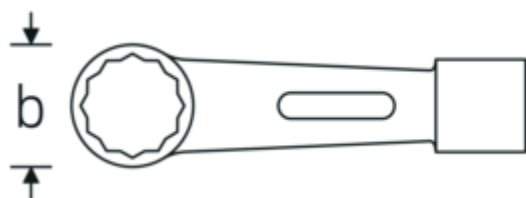

Klucze oczkowe do pobijania

8

Art. nr 42010100
GTIN 4018754023349
Modelka 8 100

Oznaczenie.

Klucz oczkowy udarowy Wi. 100 mm Dt.455mm

Właściwości.

StahlwilleSTABIL®

- stal stopowa chromowa, lakierowane na zielono

Rysunek techniczny.

Atrybuty techniczne.

a	72 mm
Szerokość mm (b)	137 mm
Długość mm (L)	455 mm
Szerokość w poprzek mieszkań 1 [mm]	100 mm

Dane logistyczne.

Głębokość mm (IFS)	458
Szerokość mm (IFS)	138
Wysokość mm (IFS)	74
Długość (w opakowaniu, mm)	458