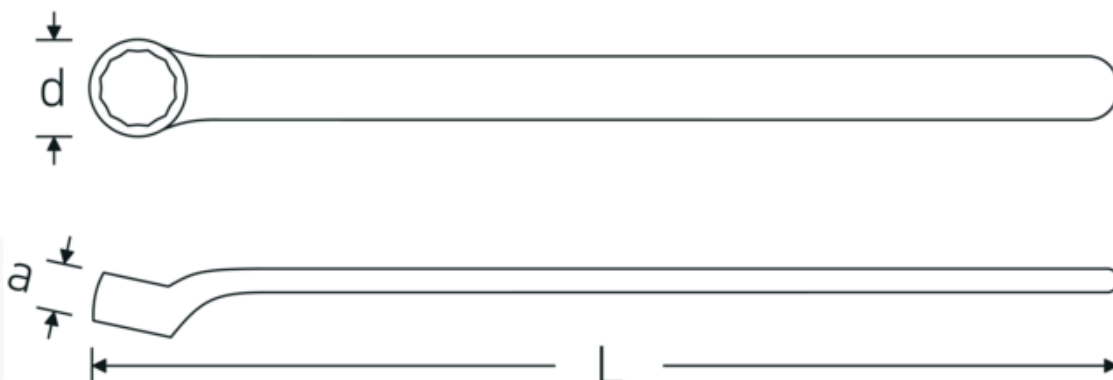

Jednostronne klucze płaskie VDE

12161 VDE

Art. nr 44190013
GTIN 4018754254033
Modelka 12161 VDE 13

Oznaczenie.

Klucz oczkowy jednostronny VDE Wi. 13mm

Właściwości.

- stal stopowa chromowa, chromowane
- VDE izolowany do 1000 V
- DIN EN 60900
- z izolacją zabezpieczającą IEC 900 - AC/1000V

Zalety.

DIN EN 60900

Rysunek techniczny.

Atrybuty techniczne.

a	15 mm
d	23,6 mm
DIN	DIN EN 60900
Długość mm (L)	171,2 mm
Szerokość w poprzek mieszkań 1 [mm]	13 mm

Dane logistyczne.

Głębokość mm (IFS)	170
Szerokość mm (IFS)	22
Wysokość mm (IFS)	12
Długość (w opakowaniu, mm)	220
Szerokość (w opakowaniu, mm)	100
Wysokość (w opakowaniu, mm)	15
Objętość (w opakowaniu, dm³)	0.33 dm ³
Art. nr	44190013
Waga (brutto, kg)	0,088
Waga PAP (kg)	0,000
Waga PVC (kg)	0,000
GTIN	4018754254033
Kraj pochodzenia	GERMANY
Region pochodzenia	Nordrhein-Westfalen
WEEE/ElektroG	nicht ear-pflichtig
Nr taryfy celnej	82041100
Standard pakowania	1
Waga (g)	82 g

Variants.

Art. nr	Nr artykułu (ERP)	Oznaczenie	GTIN
44190010	12161 VDE 10	Klucz oczkowy jednostronny VDE Wi. 10mm	4018754254026
44190013	12161 VDE 13	Klucz oczkowy jednostronny VDE Wi. 13mm	4018754254033
44190014	12161 VDE 14	Klucz oczkowy jednostronny VDE Wi. 14mm	4018754254040
44190017	12161 VDE 17	Klucz oczkowy jednostronny VDE Wi. 17mm	4018754254057
44190019	12161 VDE 19	Klucz oczkowy jednostronny VDE Wi. 19mm	4018754254064
44190022	12161 VDE 22	Klucz oczkowy jednostronny VDE Wi. 22mm	4018754254071