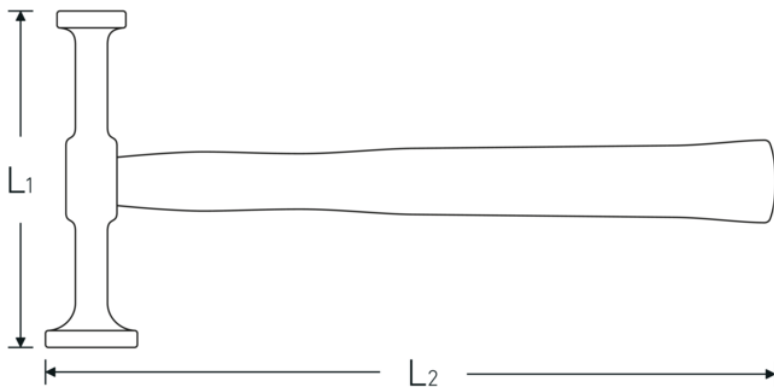

Speciale uitdeuk-penhamer

10806

Artikelnr. **70130011**
GTIN **4018754041190**
Model **10806 SPEZIAL-AUSBEUL-PINNHAMMER**

Aanwijzing.

Speciale uitdeuk-penhamer Slag fl.40mm L.300mm

Eigenschappen.

- bijzonder grote, extra dunne baan en pen

Technische tekening.

Technische kenmerken.

L1	300 mm
L2	135 mm
Slagvlak [Ø]	40 mm

Logistieke gegevens.

Diepte mm (IFS)	325
Breedte mm (IFS)	135
Hoogte mm (IFS)	40
Lengte (verpakt, mm)	337
Breedte (verpakt, mm)	146
Hoogte (verpakt, mm)	40
Volume (verpakt, dm3)	1.96808 dm3

Artikelnr.	70130011
Gewicht (bruto, KG)	0,764
Gewicht PAP (KG)	0,080
Gewicht PVC (KG)	0,000
GTIN	4018754041190
Land van oorsprong	GERMANY
Regio van oorsprong	Nordrhein-Westfalen
WEEE/ElektroG	nicht ear-pflichtig
Douanetarief nr.	82052000
Verpakkingsstandaard	2
Gewicht (g)	764 g

Varianten.

Artikelnr.	Modelnr. (ERP)	Beschrijving	GTIN
70130011	10806 SPEZIAL-AUSBEUL-PINNHAMMER	Speciale uitdeuk-penhamer Slag fl.40mm L.300mm	4018754041190

GTIN-code.